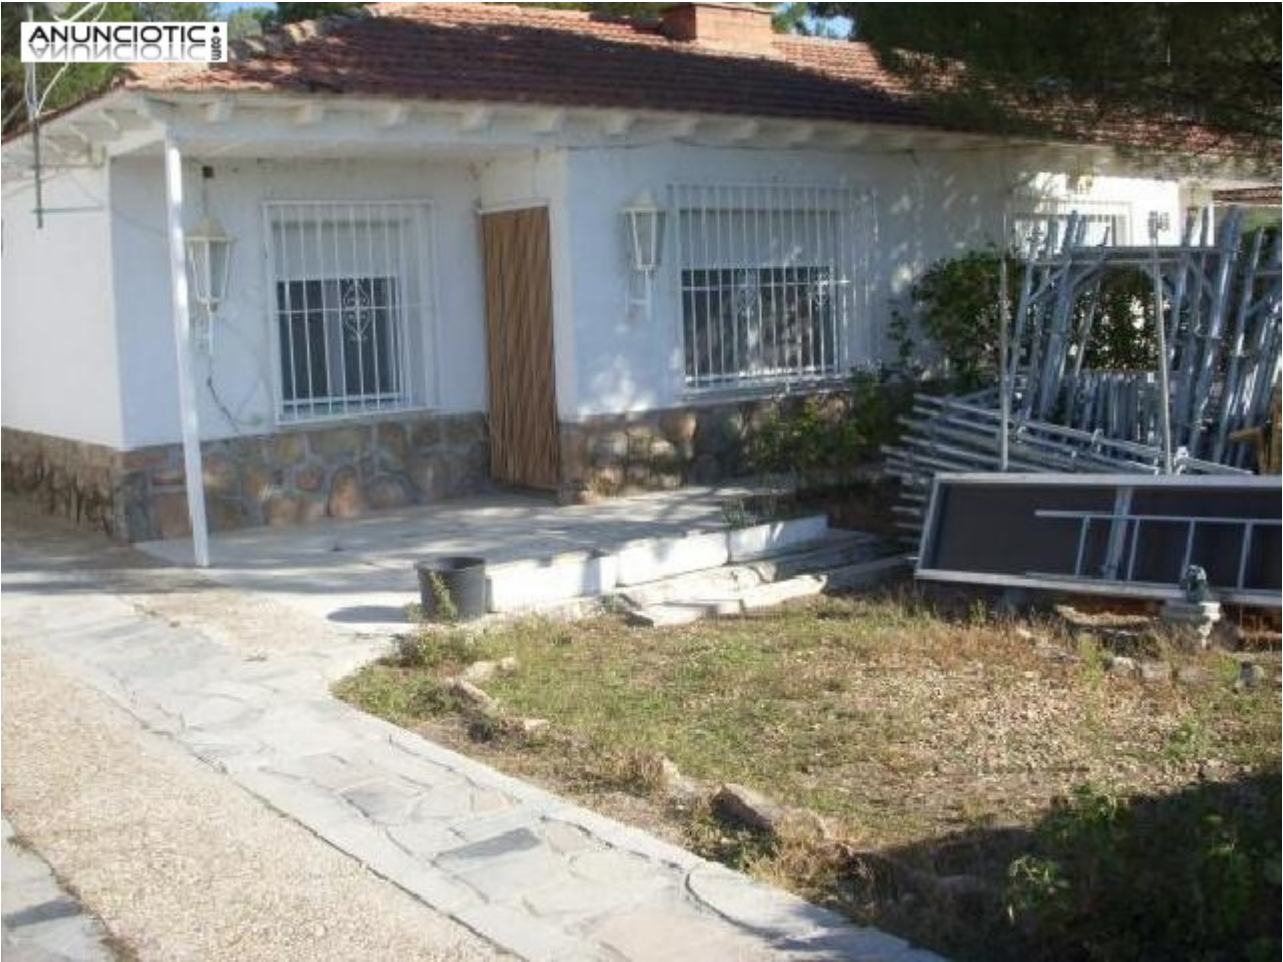

ANUNCIOTIC
USC