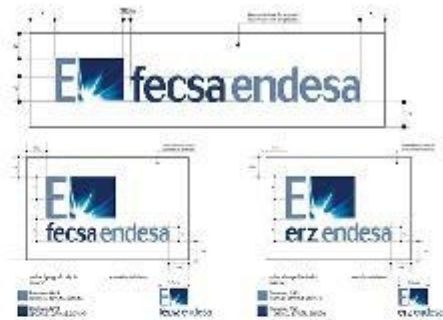

Publicaciones farmacéuticas

Dolox: Dolosin
BAYER
Fábrica Gastroenter
PFIZER
Fábrica Peter
NOVA
Dolox "Elevit Plus"
GIDEISA

Fábrica Miniquik
PE 714

Dolox Gastro
HARMACIA

NUEVA C

de Marketing

de Marketing

de Marketing

de Marketing

Fábrica Gastro
ALLERGY THERAPEUTICS

Monografía de productos
Combustibles y
servicios
ALLERGY THERAPEUTICS

Marcas, logotipos
normativos,
papelerías...

Configuración horizontal

Configuración vertical