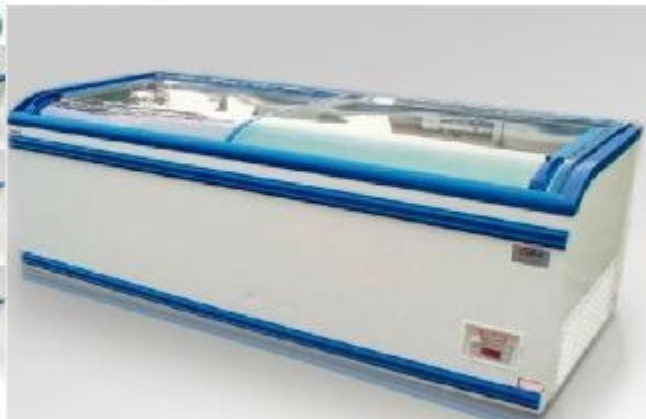

Arcones congeladores islas tapas curvas

Envia un email al anunciante: user-187643@AnuncioTIC.com

Messenger: Contacto :

Fecha: Jueves, 16 Abril de 2015

362 personas han visto este anuncio

Precio: 700

Arcones, islas, refrigerador, congelador, Diseño panorámico, curvo con tapas correderas, expositor aht paris, 2500x800x800. 2100x800x800 y 1.850x800x800mm. iluminación interior con bajo consumo. Fecha de Fabricación 2008 litros, capacidad bruta 1. teléfono l. compresor dansfoss menos de consumo. Refrigeración: de +3 °c hasta +15 °c. Refrigeración de carne y carne picada: de 0 °c hasta +2 °c congelación: de ?18 °c hasta ?23 °c accede a videos y manuales en www.arconescongeladores.com! llama ya !

ANUNCIOTIC.com www.arconescongeladores.com

ISLAS, CONGELADORES, ARCONES

MEJOR PRECIO GARANTIZADO DE OCASION AHT

MEJOR CALIDAD Y PRECIO GARANTIZADO 100%

GARANTIA 6 MESES

ENVIOS A TODA ESPAÑA

STOCK

Envío Urgente

TLF: 672 60 83 32

email: contacto@arconescongeladores.com

AHT SALZBURT 1.75M-2.10M

AHT PARIS TAPAS CRISTAL CURVO

550€ AHT SALZBURT 2.10M

BAJO CONSUMO

500€ AHT SALZBURT 1.75M

AHT PARIS DE 1.85M 700€

AHT PARIS DE 2.10M 750€

AHT PARIS DE 2.30M 775€

CARACTERISTICAS PRINCIPALES AHT PARIS