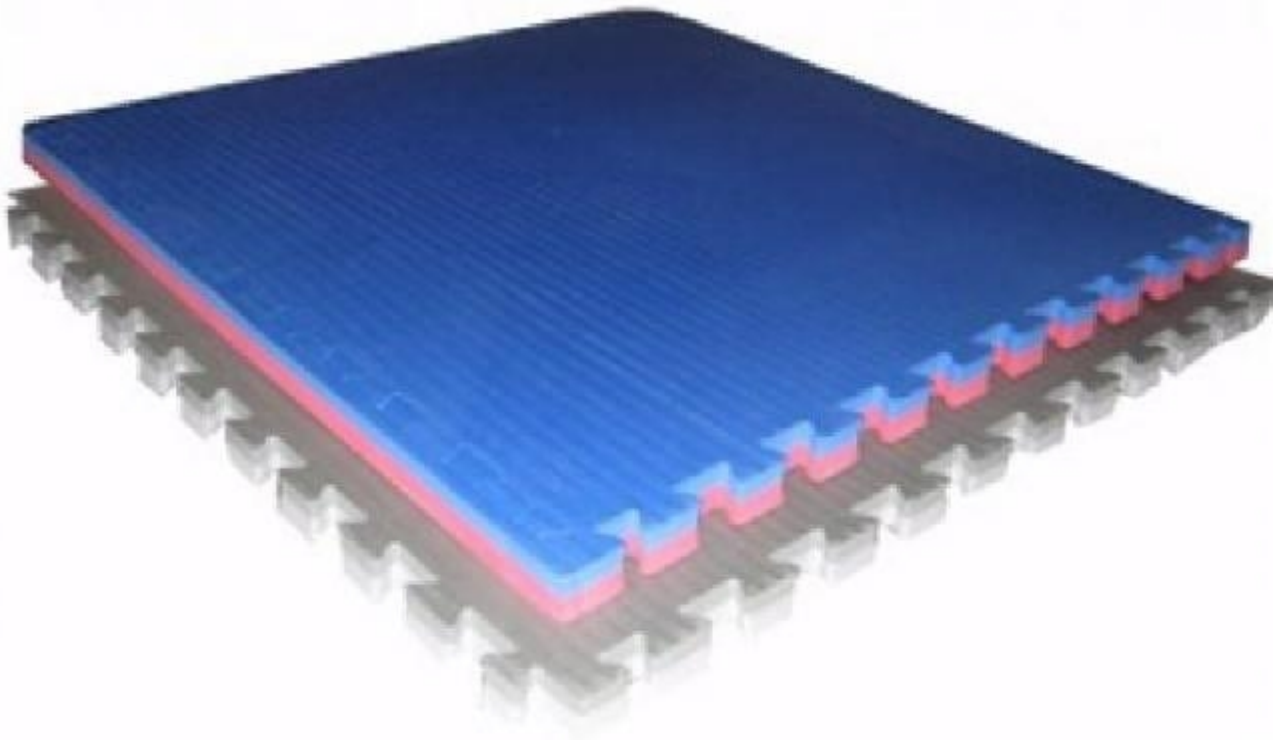

Tatami puzzle 25mm precio por ud

Envia un email al anunciante: user-203063@AnuncioTIC.com

Messenger: Contacto :

Fecha: Mircoles, 17 Junio de 2015

334 personas han visto este anuncio

Precio: 15

TATAMI IDEAL PARA CUALQUIER TIPO DE ACTIVIDAD INDOOR: YOGA, ARTES MARCIALES, PILATES,ETC. DISEÑADO PARA LOS MOVIMIENTOS RÁPIDOS, FLUIDOS Y SEGUROS DE INFINIDAD DE ACTIVIDADES. HA SIDO DISEÑADO PARA ABSORBER IMPACTOS Y RESTITUIR LA ENERGÍA DE FORMA GRADUAL. CARACTERÍSTICAS: DIMENSIONES NETAS DE 1MX1M (POR UD) PESO: 2,2KG COMPOSICIÓN: ETILENO ACETATO DE VINILO DE ALTA DENSIDAD ANCLAJE: TIPO PUZZLE SIN ADHESIVOS DUREZA: 38-40º COLORES: AZUL/ROJO GTOS.ENVÍO NO INCL. 15\$/PIEZA IVA INCLUIDO