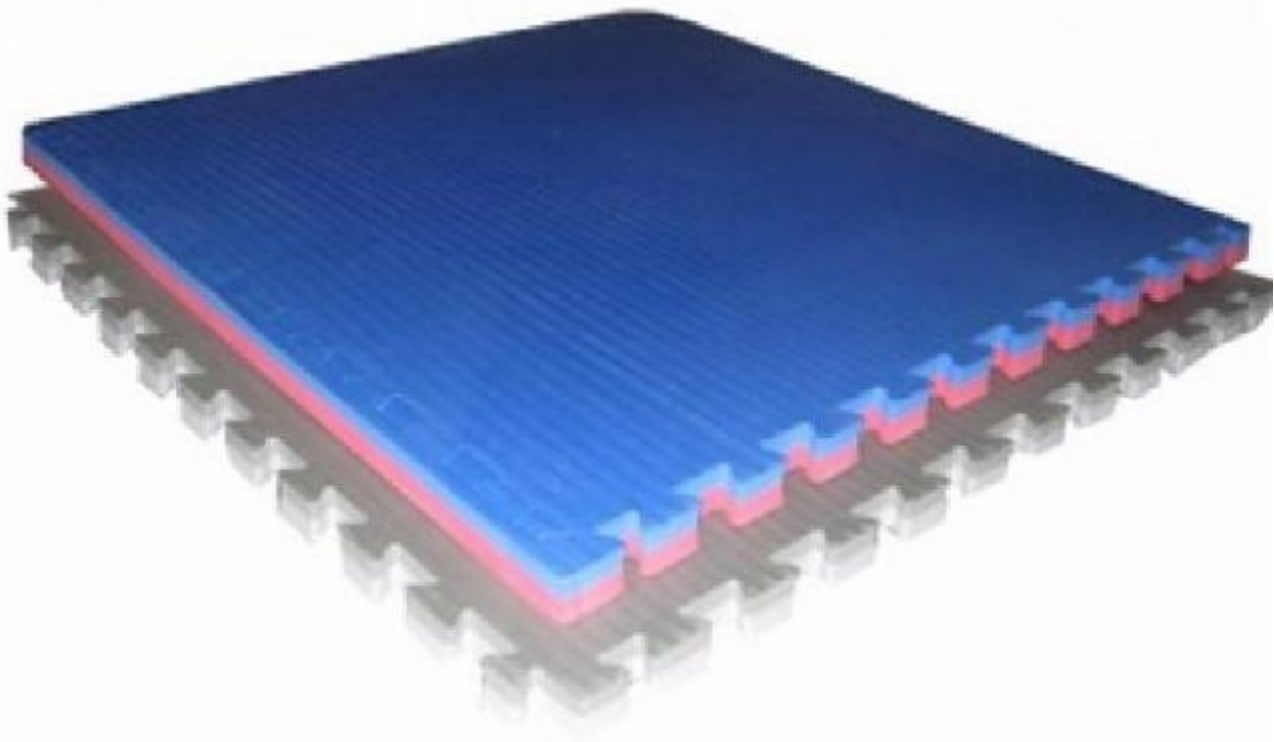

Facil montaje, seguro, calidad

Envia un email al anunciante: user-209480@AnuncioTIC.com

Messenger: Contacto :

Fecha: Lunes, 13 Julio de 2015

319 personas han visto este anuncio

Precio: 15

Son tatamis cuyos bordes redondeados se ensamblan unos con otros y no necesitan ni marco ni lona en su superficie. Al ser reversible usted puede conseguir hacer cuadriláteros con cambios de color o cualquier tipo de diseño en su instalación. Fácil y rápida instalación, no es necesario pegar al suelo. El suelo de puzzle para tatami lo tenemos en diferentes grosores según el destino que tengan, visita nuestra web www.itemstv.com o contacta por email o teléfono.