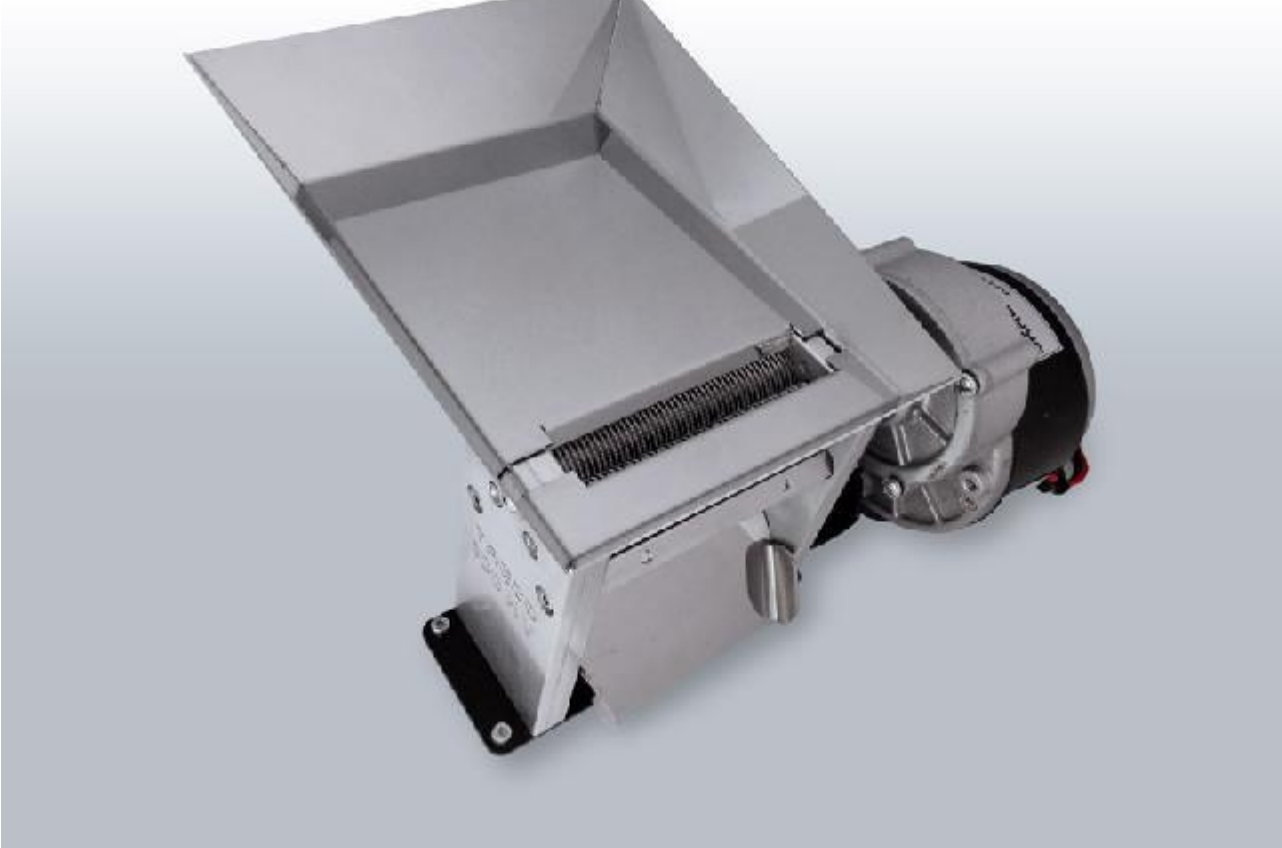

100 0,8 HV TREZO

Envia un email al anunciante: info@novatabaco.es

Messenger: Contacto :

Fecha: Mircoles, 02 Septiembre de 2015

459 personas han visto este anuncio

Precio: 289

Máquina eléctrica para el corte de hojas de tabaco, hierbas, té, etc. en fajas de 0,8 mm, longitud del rollo cortante 100 mm. Equipo dotado de un motor eléctrico alimentado con corriente alterna 24V (se requiere la compra de un alimentador adicional de 230V a 24V). En la máquina se empleó un embudo que facilita la dosificación de, p.ej., hojas de tabaco, hierbas, té, etc. Piezas de acero y aluminio de alta calidad. Larga vida útil del equipo. Montaje / desmontaje y sustitución fáciles de partes gastables. Equipo atornillado al tablero. La máquina es recomendada para cortar tabaco en casa. Producto hecho en la Unión Europea. https://www.youtube.com/watch?v=_z2Xtc2AlhQ