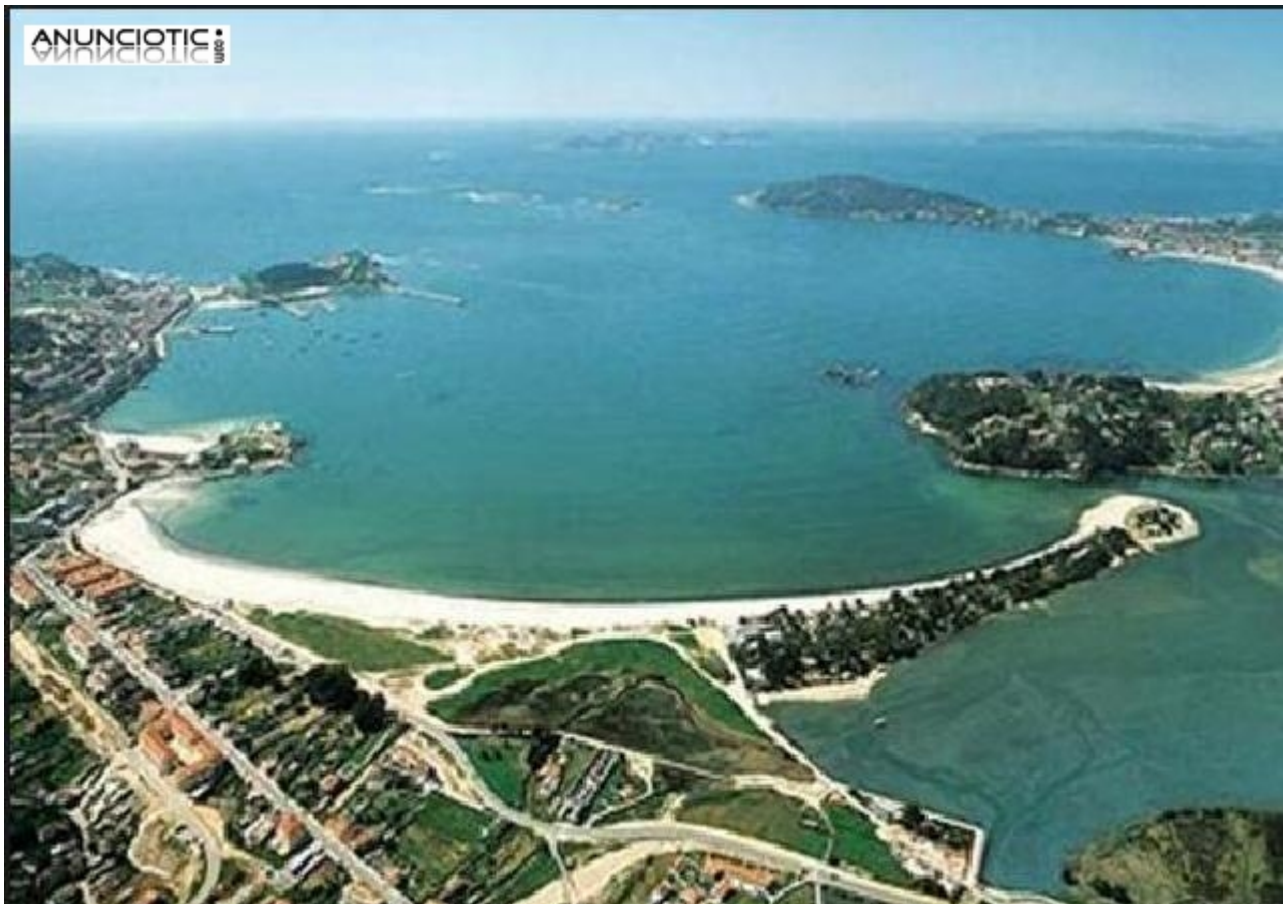

Frente a Playa Ladeira, a estrenar, venta de Duplex, 2 dormitorios con amplios armarios empotrados, 2 baños completos, cocina equipada con electrodomésticos, Amplio salón con salida a terraza con vistas al mar, Aluminio oscilo-batiente, garaje coche y moto, trastero, calefacción gas ciudad. Materiales de primera calidad. Próximo a entrada y salida por autopista a Orense, Portugal, Vigo, Todos los servicios en la zona, bus, panadería, restaurantes, supermercados, farmacias, playa, paseos, a 10 minutos andando a Baiona a 15 minutos de Playa América.