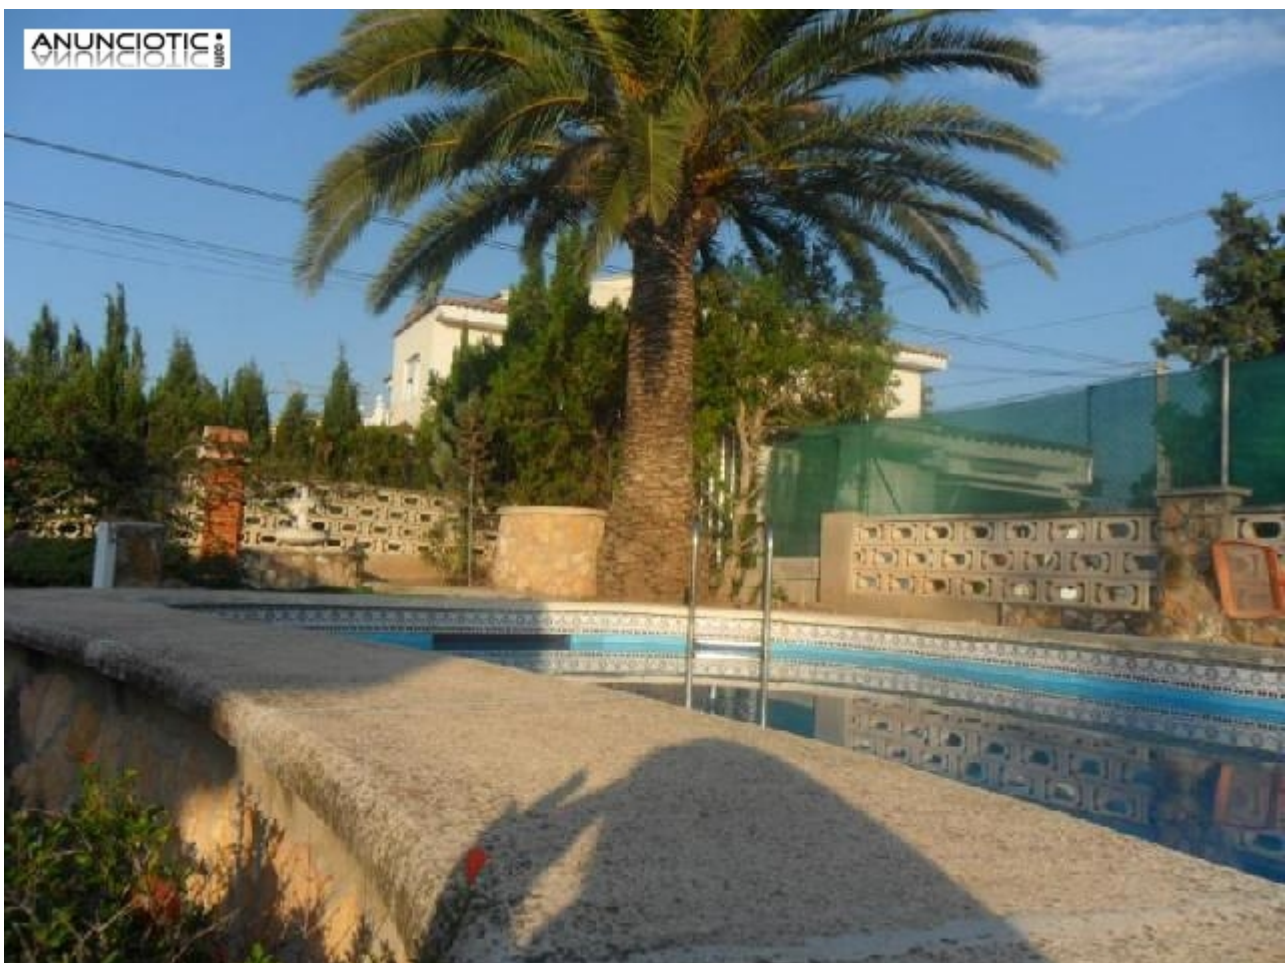

SE VENDE CHALET INDEPENDIENTE, EN UNA PLANTA, CON PISCINA Y 800M/2 DE TERRENO, LA CASA PRINCIPAL DISPONE DE 89M/2 Y TIENE 3 DORMITORIOS, DOBLES , ARMARIOS EMPOTRADOS, COCINA INDEPENDIENTE, BAÑO, COMEDOR SALÓN CON CHIMENEA Y AIRE ACONDICIONADO, PARTE SUPERIOR PISABLE SIN CONSTRUCCIÓN. EL TERRENO DISPONE DE TRASTERO 19M/2 CON ZONA PAELLERO. 2 TERRAZAS EXTERIORES ORIENTACIÓN ESTE-OESTE, PEQUEÑO CUARTO CON COCINA- PAELLERO DE 10M/2 CON ASEO. Y UN PEQUEÑO ESTUDIO CONVERTIDO EN DORMITORIO DOBLE