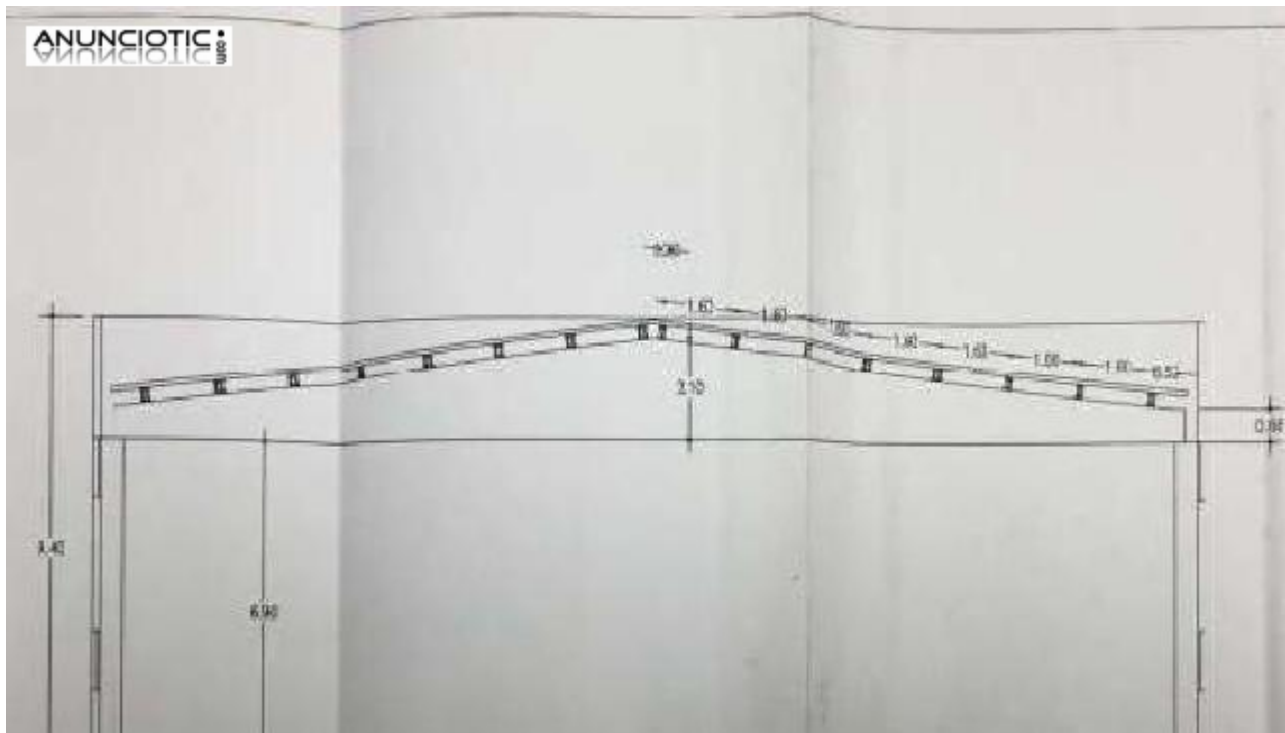

Nave en parque tecnológico

Envia un email al anunciante: user-248610@AnuncioTIC.com

Messenger: Contacto :

Fecha: Lunes, 11 Enero de 2016

253 personas han visto este anuncio

Precio: 700000

Se vende nave industrial en el Parque Tecnológico de Paterna . Tiene una superficie de 1375m² x dos plantas (planta baja y sótano con 3,20 de altura), en una parcela de 2475m² situada en suelo terciario. Interesados preguntar Luis, al 692059864. Tenemos más inmuebles. Llámenos sin compromiso y solicite información sobre la referencia 245301.