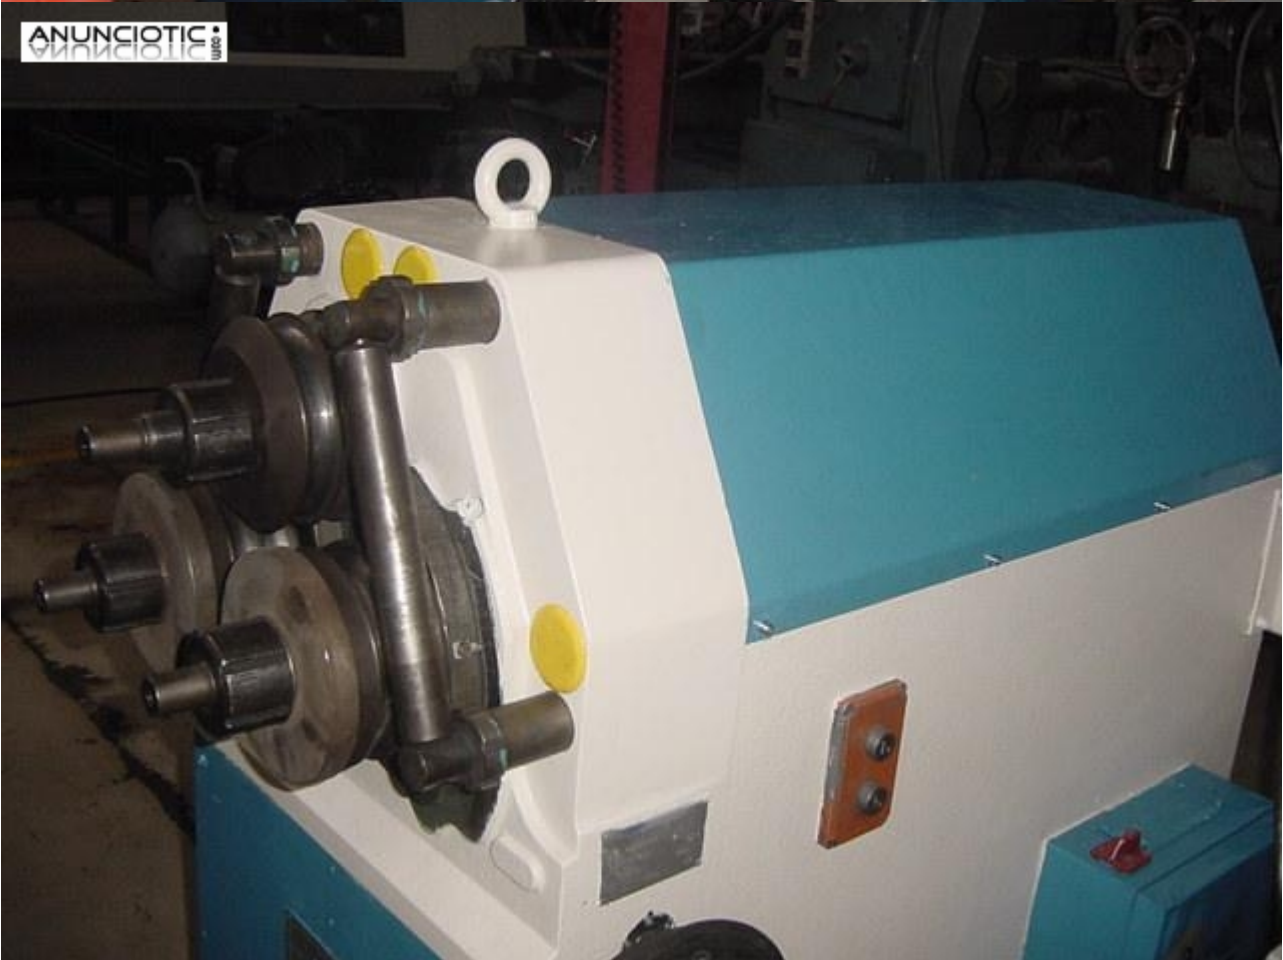

ANUNCIOTIC
USC