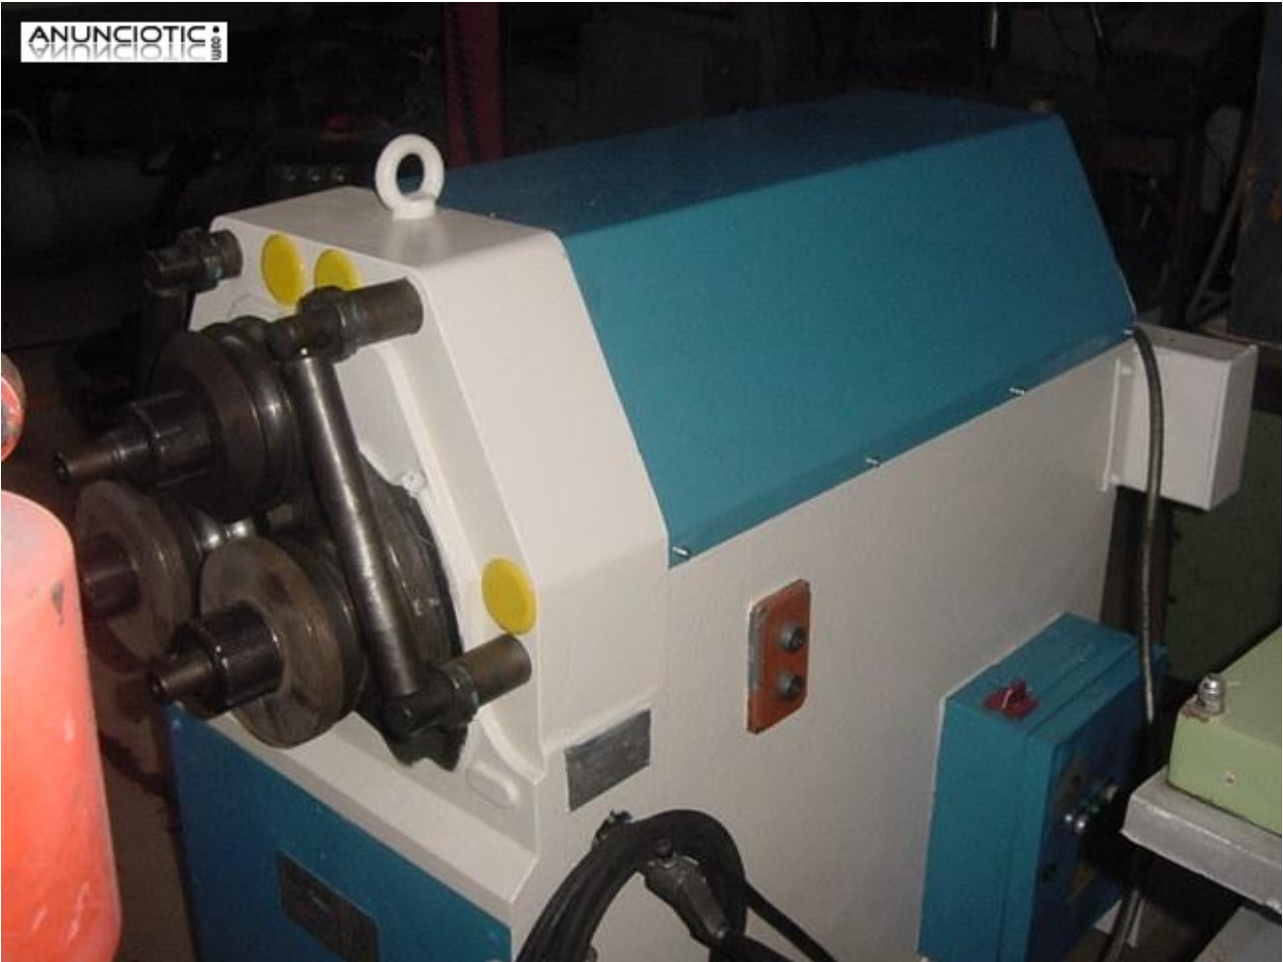

ANUNCIOTIC
USC