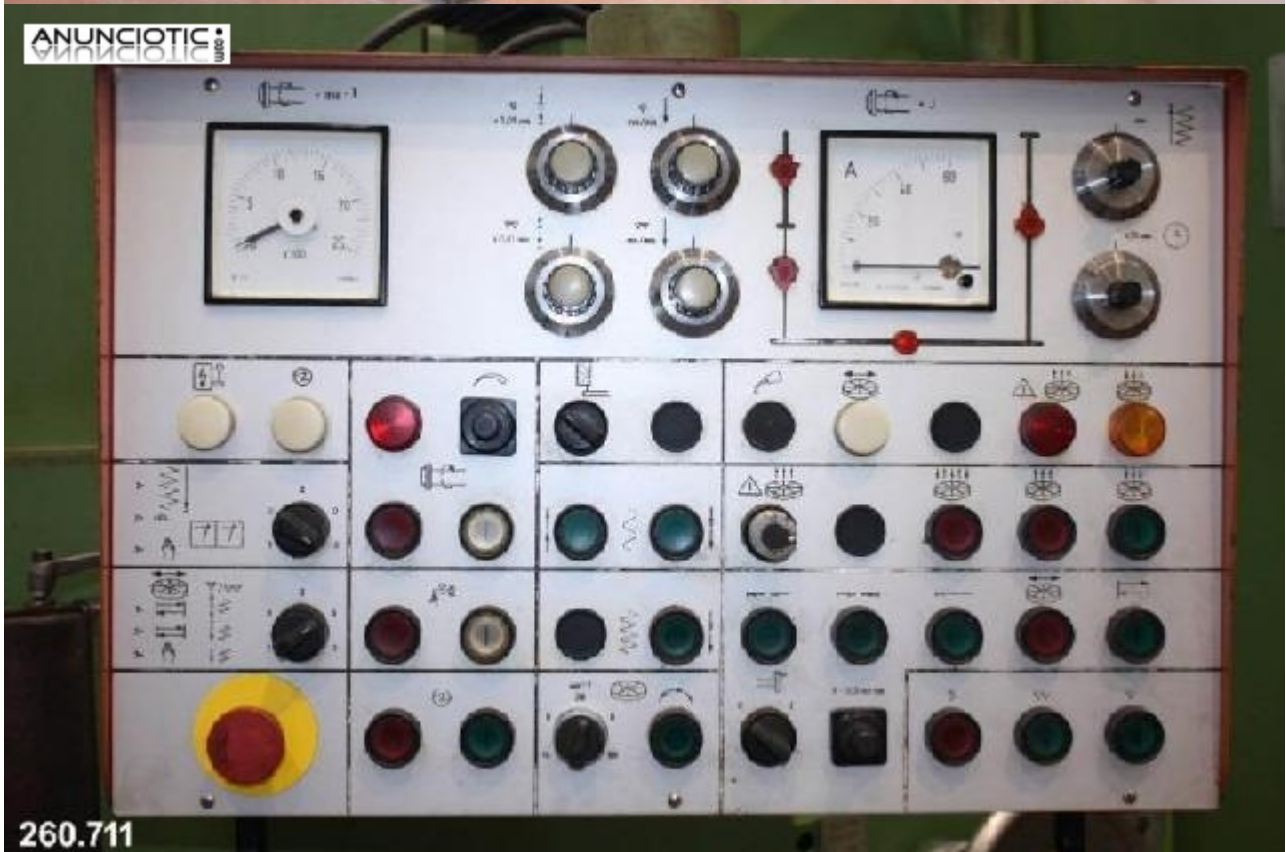

## Rectificadora tangencial marca kehren

**Envia un email al anunciante:** user-259500@AnuncioTIC.com

**Messenger:** Contacto :

**Fecha:** Mircoles, 24 Febrero de 2016

235 personas han visto este anuncio

**Precio:** 1

Model: RW-8C, Diámetro de la mesa 800 mm. Diámetro máx. rectificable 1000 mm Revoluciones de la mesa 15÷150 mm. Diámetro de la muela 450 mm. Anchura de la muela 60 mm.

260.711

260.711

260.711

[www.AnuncioTIC.com](http://www.AnuncioTIC.com)