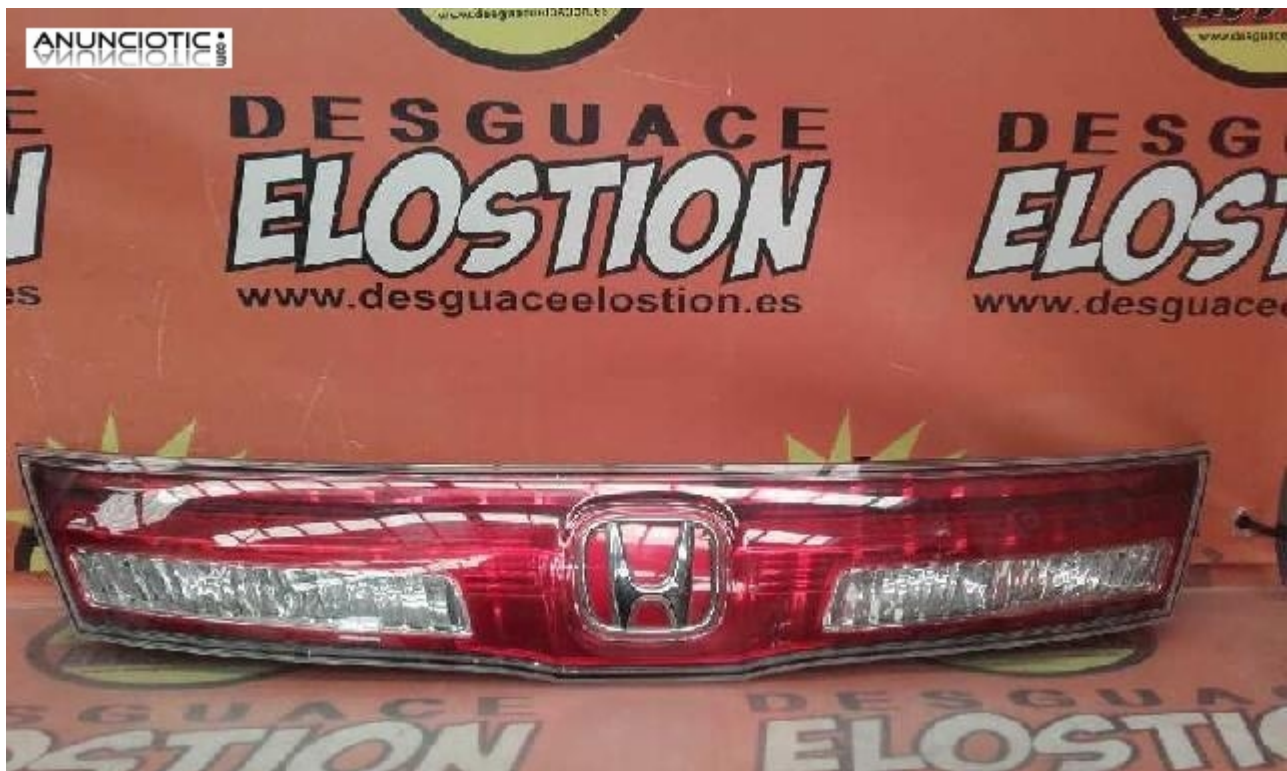

## Piloto tracero central honda civic type s

**Envia un email al anunciante:** user-267810@AnuncioTIC.com

**Messenger:** Contacto :

**Fecha:** Mircoles, 13 Abril de 2016

157 personas han visto este anuncio

**Precio:** 1

SE VENDE PILOTO TRASERO CENTRAL - CATADROPTICO HONDA CIVIC BERLINA (FN) 1.4 TYPE S AÑO 2010 N° PIEZA 260815 - LLAMANOS SI ERES TALLER PULSA EXTENSION 1 SI ERES PARTICULAR PULSA EXTENSION 2 - HACEMOS ENVIOS INDIQUE SU TELEFONO Y CODIGO POSTAL - DESGUACE ELOSTION SITUADO EN CALLE EL SINDICATO N° 3 ONIL ALICANTE