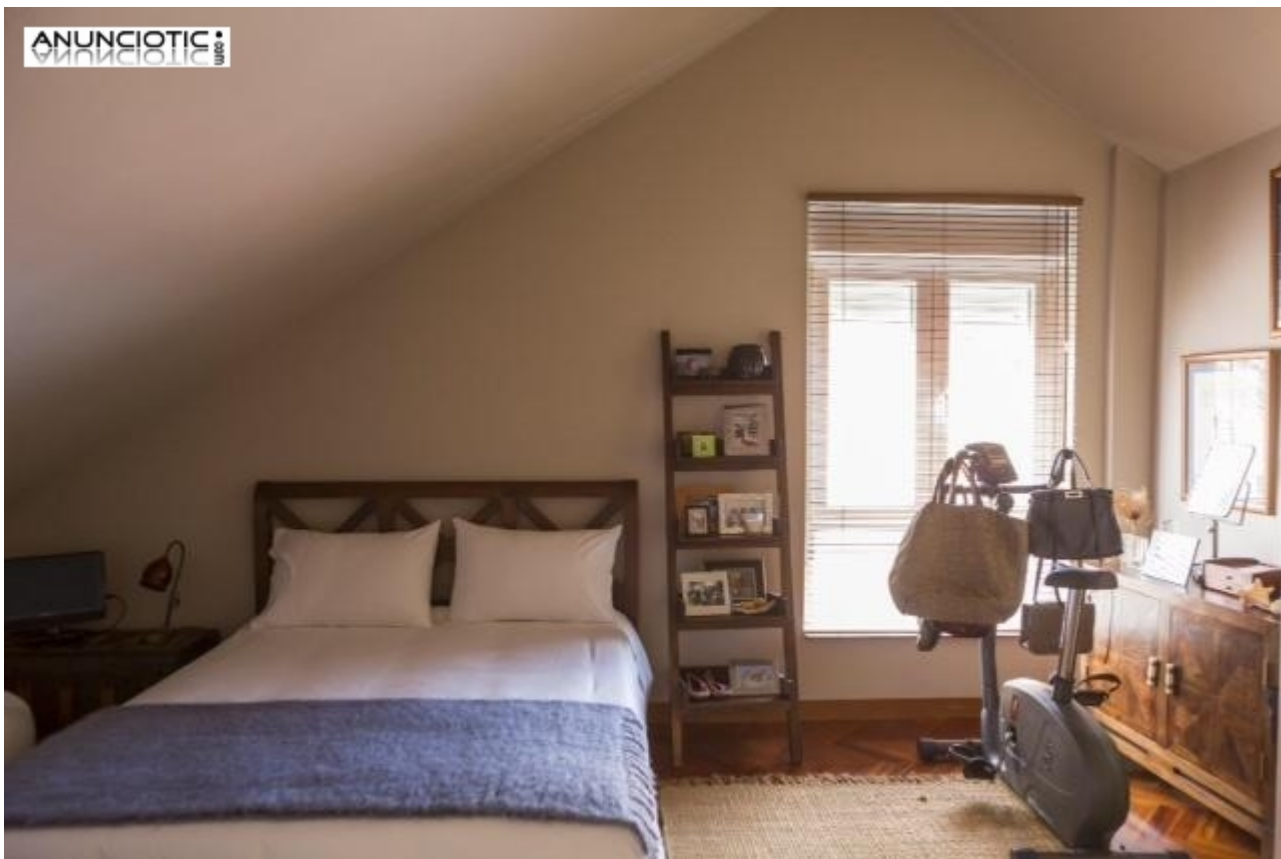

Casa/chalet en palavea-mesoiro-feans

Envia un email al anunciante: user-272430@AnuncioTIC.com

Messenger: Contacto :

Fecha: Mircoles, 04 Mayo de 2016

286 personas han visto este anuncio

Precio: 259500

Se vende casa/chalet muy luminoso en la zona de Palavea-Mesoiro-Feans. Tiene una superficie de 199 m2, distribuidos en 4 habitaciones, 2 baños, 1 aseo, comedor y cocina, con electrodomésticos. Es exterior, con una excelente situación cerca de colegio, farmacia, ambulatorio, parque y parada de bus. Interesados preguntar por Javier llamando al teléfono 691433460. Tenemos más inmuebles. Llámenos sin compromiso y solicite información sobre la referencia 284708.