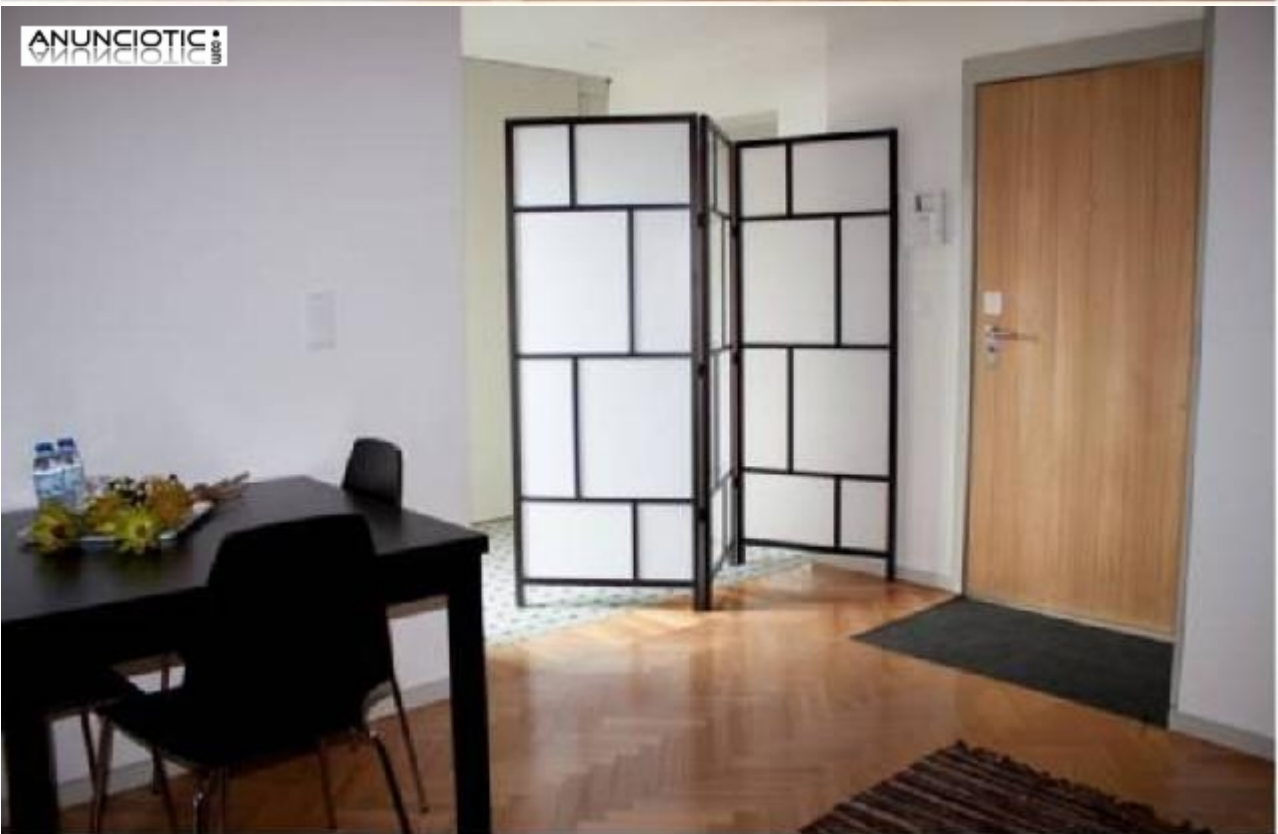

Piso de 80 m en federico soto

Envia un email al anunciante: user-272643@AnuncioTIC.com

Messenger: Contacto :

Fecha: Jueves, 05 Mayo de 2016

173 personas han visto este anuncio

Precio: 650

Se alquila piso con ascensor muy luminoso en la zona de Ensanche Diputacion. Tiene una superficie de 90 m², distribuidos en 3 habitaciones, 1 baño, comedor y cocina, con electrodomésticos. Es exterior, con una excelente situación cerca de colegio, farmacia, ambulatorio, parque y parada de bus. Gancho Padre Interesados preguntar por Amelia llamando al teléfono 677 38 40 99. Tenemos más inmuebles. Llámenos sin compromiso y solicite información sobre la referencia 280138.