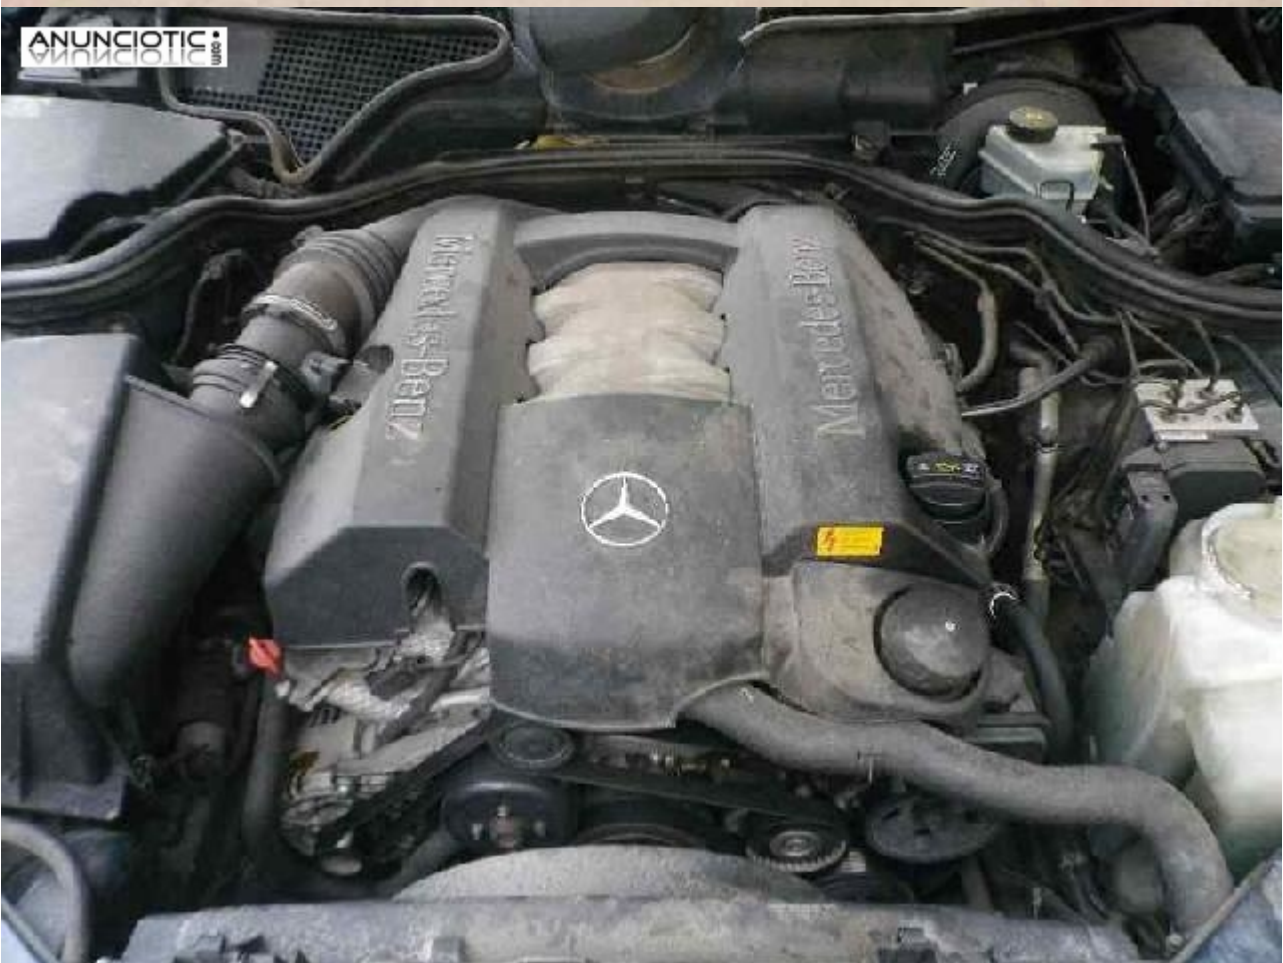

## Cerradura maletero / porton de clase ...

**Envia un email al anunciante:** user-273288@AnuncioTIC.com

**Messenger:** Contacto :

**Fecha:** Domingo, 08 Mayo de 2016

141 personas han visto este anuncio

**Precio:** 15

CERRADURA MALETERO / PORTON de MERCEDES CLASE E (W210) BERLINA 170 CV / 125 KW / 4 puertas / 1997 Más de 40 artículos de CERRADURA MALETERO / PORTON CLASE E (W210) BERLINA desde 10 Euros. Compra directa. Encuéntralo en [www.recambioverde.es/10489409](http://www.recambioverde.es/10489409)