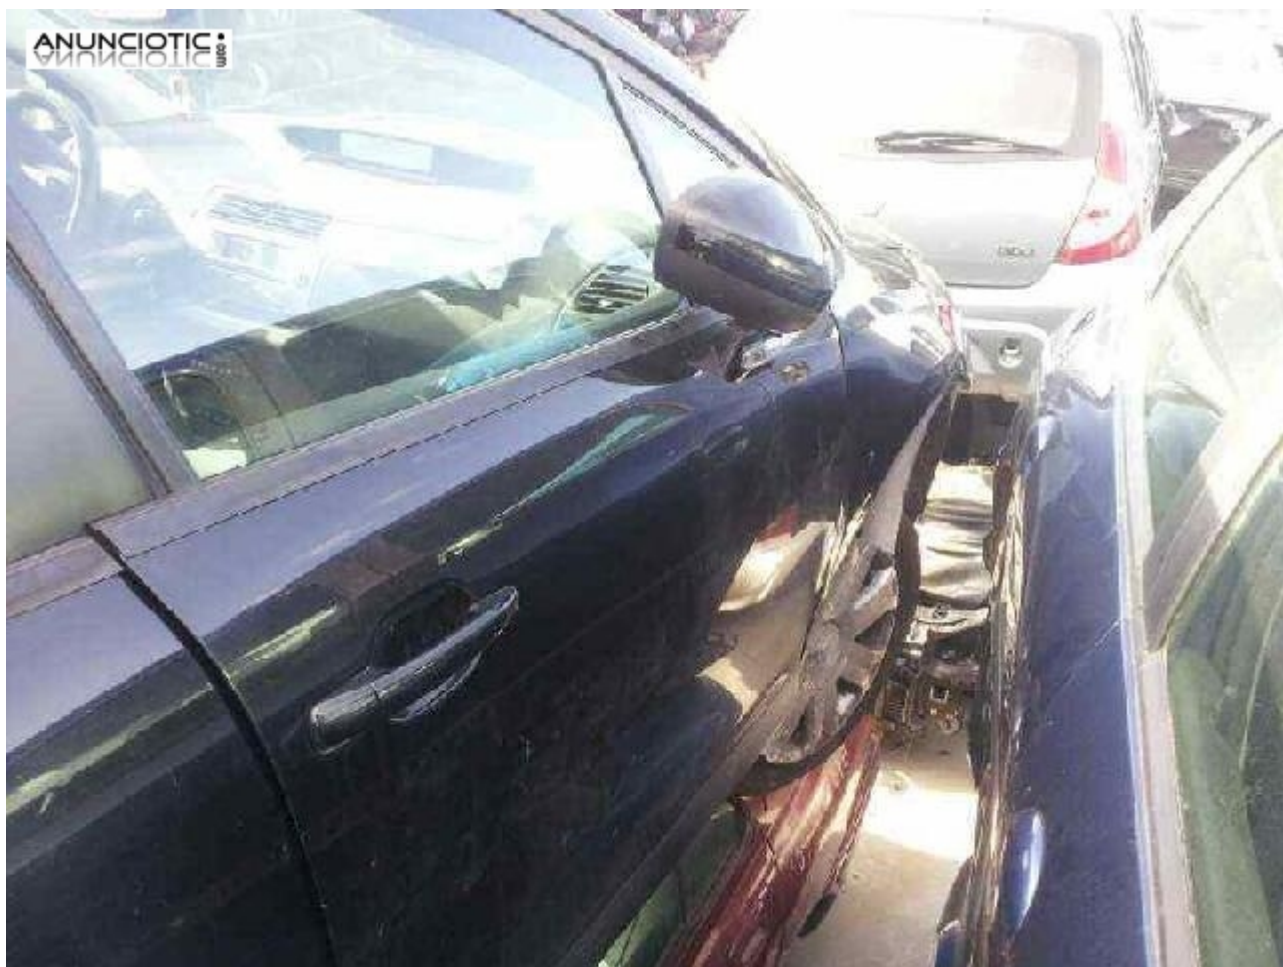

Puerta del. citroen c4 1.6 16v hdi (90

Envia un email al anunciante: user-297800@AnuncioTIC.com

Messenger: Contacto :

Fecha: Domingo, 17 Julio de 2016

110 personas han visto este anuncio

Precio: 100

Disponemos de PUERTA DELANTERA DERECHA de CITROEN C4 BERLINA (2004 - 2011) 1.6 16V HDi (90 CV) del año 2010. Póngase en contacto con nosotros en el 986 58 10 48 en horario comercial. Atendemos también por whatsapp en el 629 32 28 80. Indíquenos nuestra referencia local n 527194 para poder informarle sobre la disponibilidad de esta pieza lo más rápidamente posible. Más información en: www.desguacesrolan.com