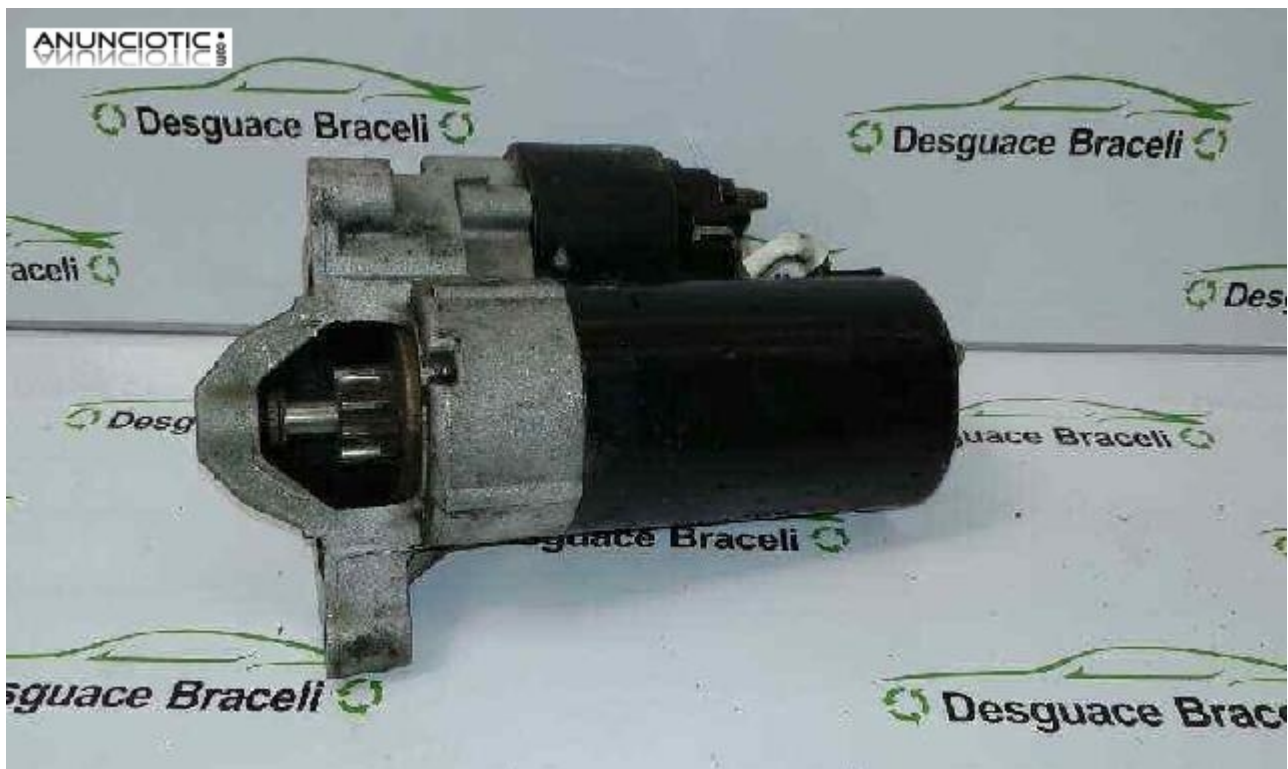

Hola, somos desguace Braceli y enviamos piezas a toda Europa. MOTOR ARRANQUE de PEUGEOT-206 año 2000. Código interno: 382646. Tambien disponemos de un gran stock de recambios de ocasión y nuevos. Consultar precio y disponibilidad. Gracias por su atención y confianza. Llámanos al 965117543. Precios SIN IVA. [www.desguacebraceli.com](http://www.desguacebraceli.com)