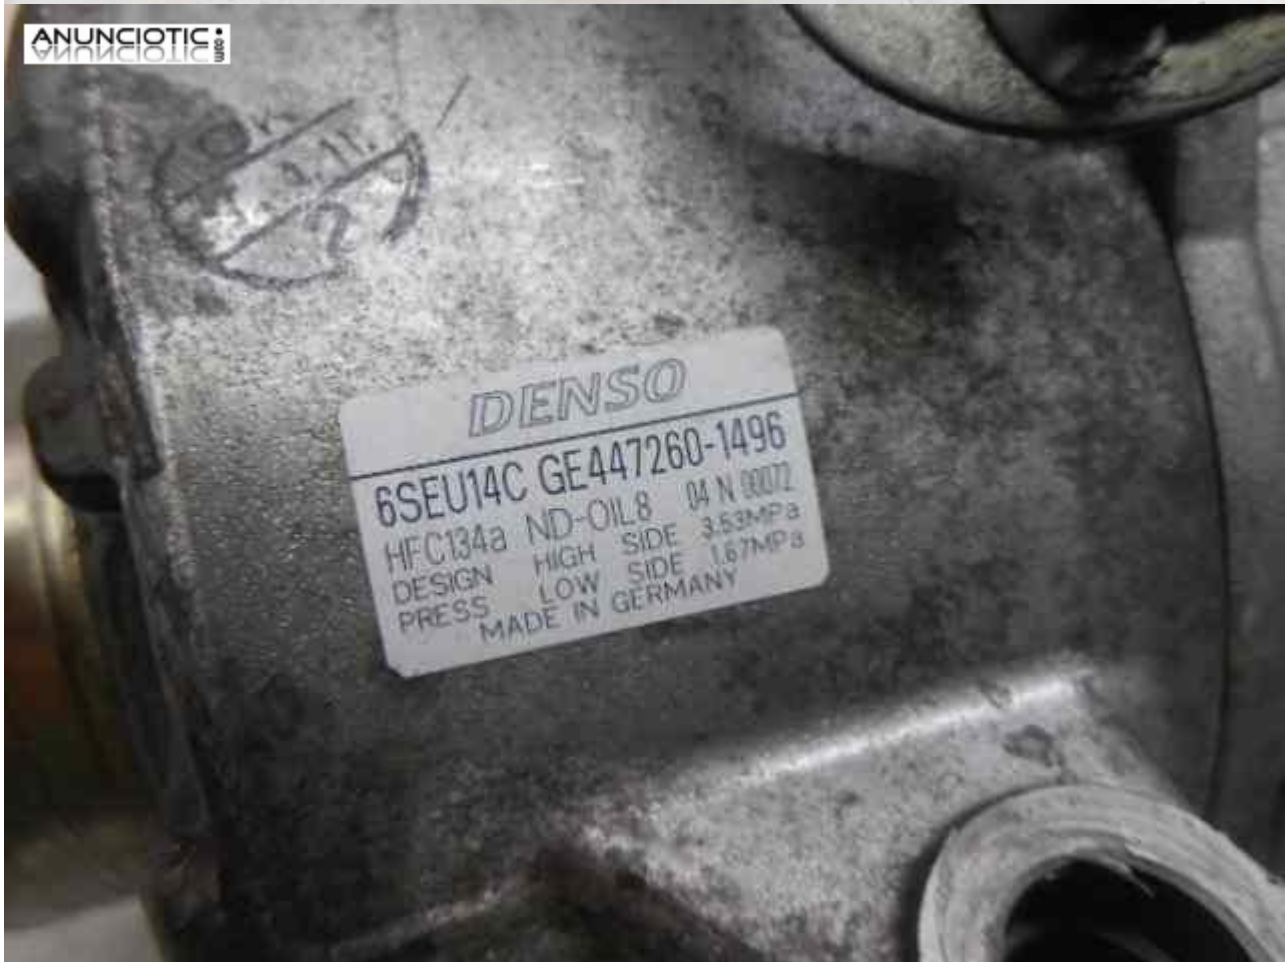

## Compresor toyota verso 6seu14c

**Envia un email al anunciante:** user-307729@AnuncioTIC.com

**Messenger:** Contacto :

**Fecha:** Domingo, 07 Agosto de 2016

123 personas han visto este anuncio

**Precio:** 220

TOYOTA VERSO Active 1.6 16V CAT (132 CV) | 02.09 - 12.13 COMPRESOR AIRE ACONDICIONADO 6SEU14C de TOYOTA-VERSO año 2011. Código interno: 3241400 Llámanos al 965814857 whatsapp 600574125 www.delfincard.es iiii hasta 1 año de garantia en recambio ecologico de vehiculo de hasta 8 años !!!!

**DENSO**  
6SEU14C GE447260-1496  
HFC134a ND-OIL8 04 N 00072  
DESIGN HIGH SIDE 3.53MPa  
PRESS LOW SIDE 1.67MPa  
MADE IN GERMANY