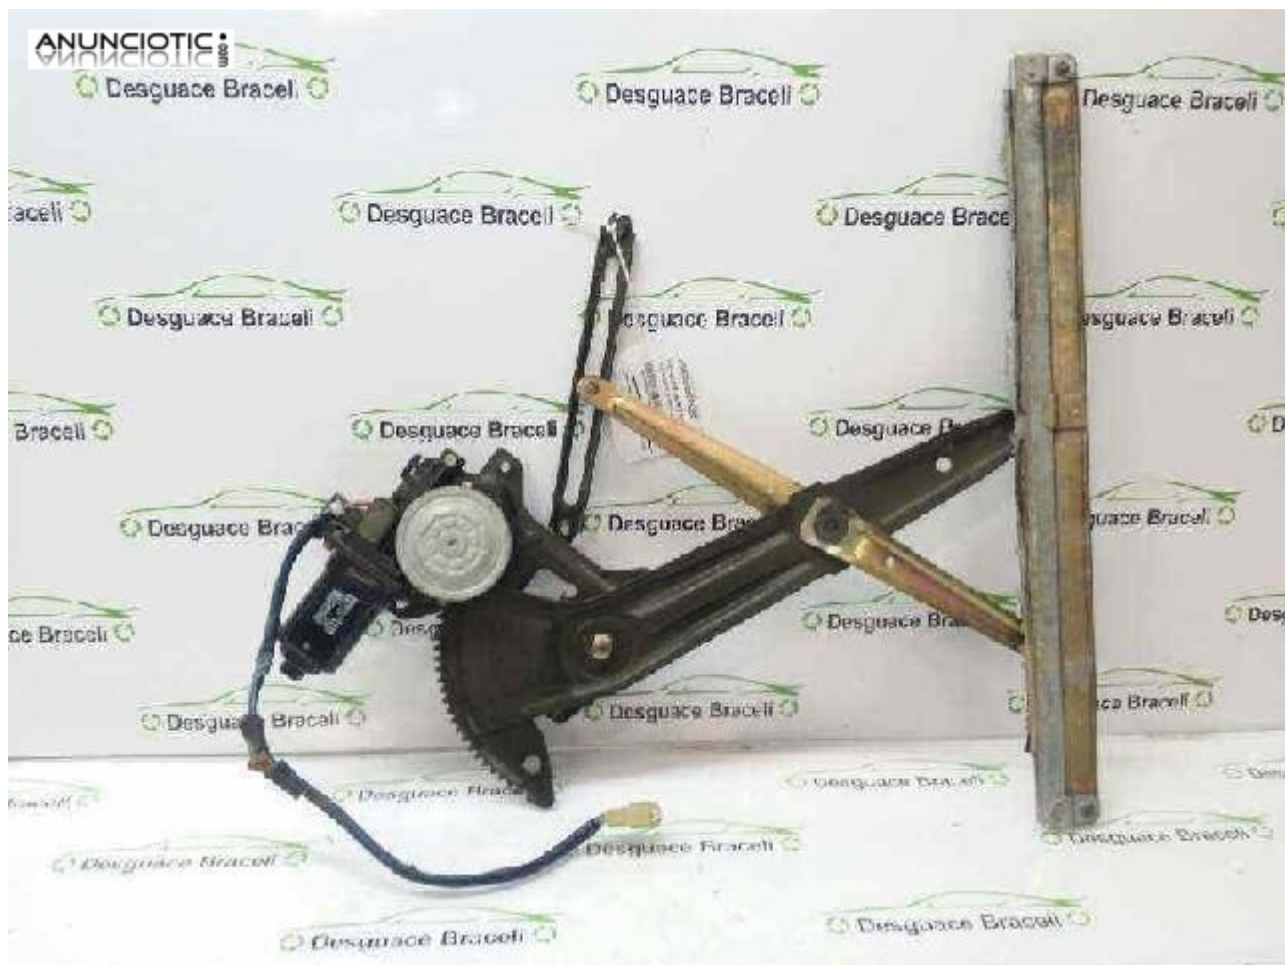

Elevalunas de suzuki-(385356)

Envia un email al anunciante: user-312641@AnuncioTIC.com

Messenger: Contacto :

Fecha: Mircoles, 17 Agosto de 2016

136 personas han visto este anuncio

Precio: 30

Hola, somos desguace Braceli y enviamos piezas a toda Europa. ELEVANAS DELANTERO IZQUIERDO 8344062B11000 de SUZUKI-SWIFT año 1997. Código interno: 385356. Tambien disponemos de un gran stock de recambios de ocasión y nuevos. Consultar precio y disponibilidad. Gracias por su atención y confianza. Llámanos al 965117543. Precios SIN IVA. [www desguacebraceli com](http://www.desguacebraceli.com)