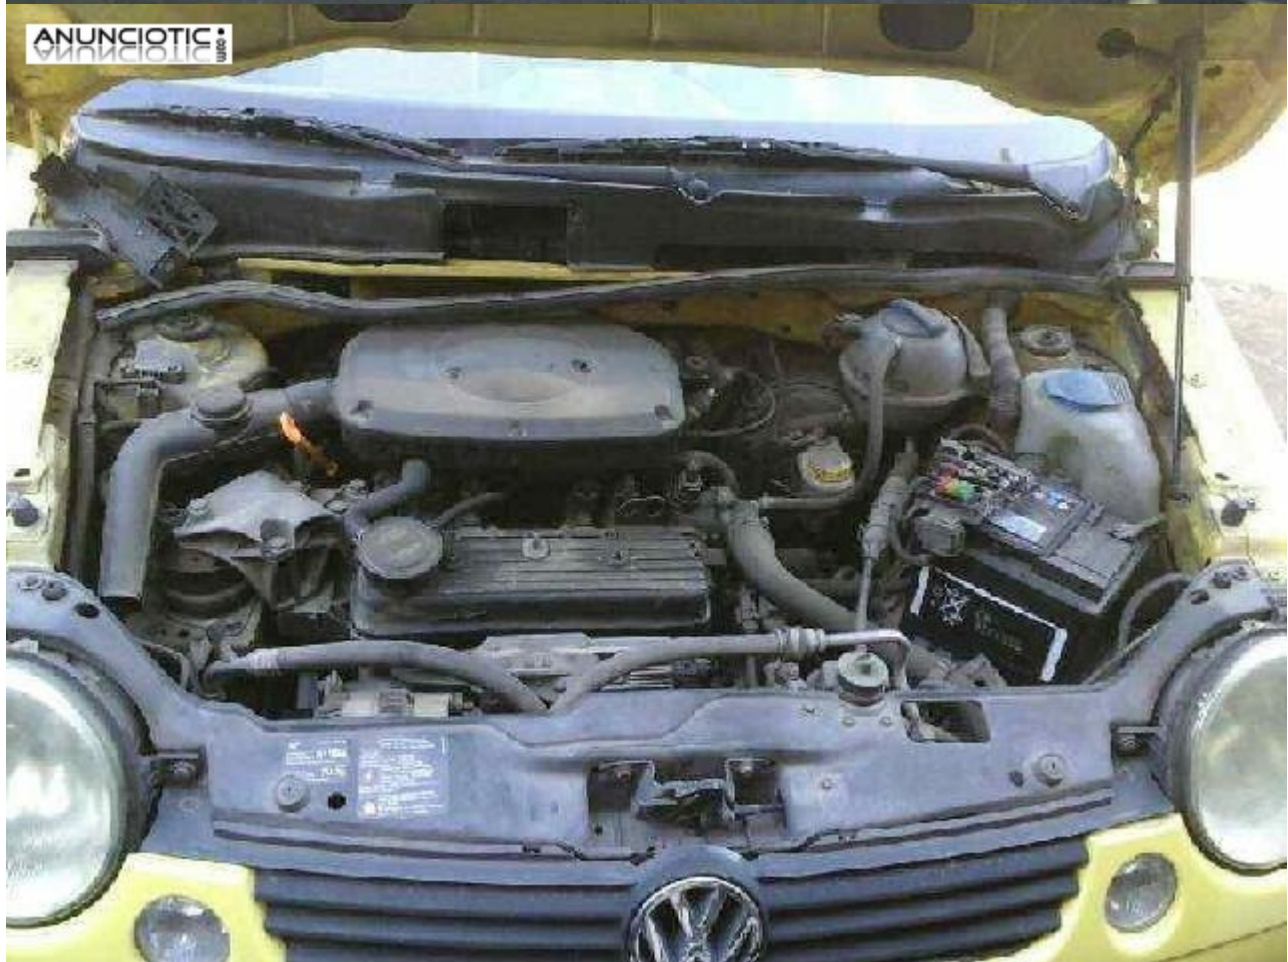

Despiece de volkswagen lupo (6x1/6e1)

Envia un email al anunciante: user-313286@AnuncioTIC.com

Messenger: Contacto :

Fecha: Viernes, 19 Agosto de 2016

138 personas han visto este anuncio

Precio: 1

Hola, somos desguace Braceli y enviamos piezas a toda Europa. Se venden piezas de VOLKSWAGEN LUPO (6X1/6E1) 1.0 (50 CV) | 0.98 - 0.05 de desguace para recambio. Llámanos al 965117543. Tambien disponemos de un gran stock de recambios de ocasión y nuevos. Consultar precio y disponibilidad. Gracias por su atención y confianza.