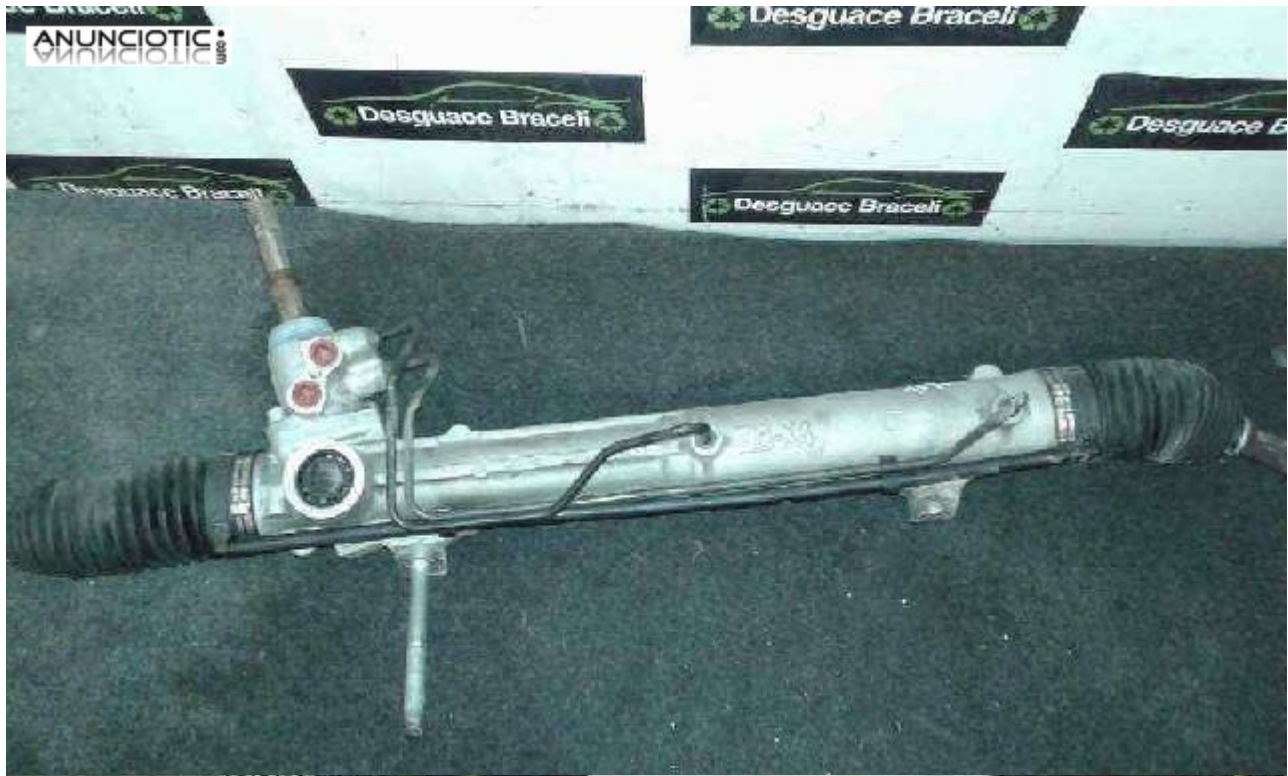

## Cremallera direccion citroen c5

**Envia un email al anunciante:** user-325653@AnuncioTIC.com

**Messenger:** Contacto :

**Fecha:** Martes, 20 Septiembre de 2016

127 personas han visto este anuncio

**Precio:** 109

Compra recambios de vehículos low cost. CREMALLERA DIRECCION CITROEN C5 vehículo segunda mano 4000LV ZF . Tu compra online con Desguace Braceli. Recambios económicos con un año de garantía. Entregas rápidas en el día o máximo 24 horas. Llámanos 965 117 543 o whatsapp al 663 182 333, visítanos en [www.desguacebraceli.com](http://www.desguacebraceli.com) o escribe a [info@desguacebraceli.com](mailto:info@desguacebraceli.com)