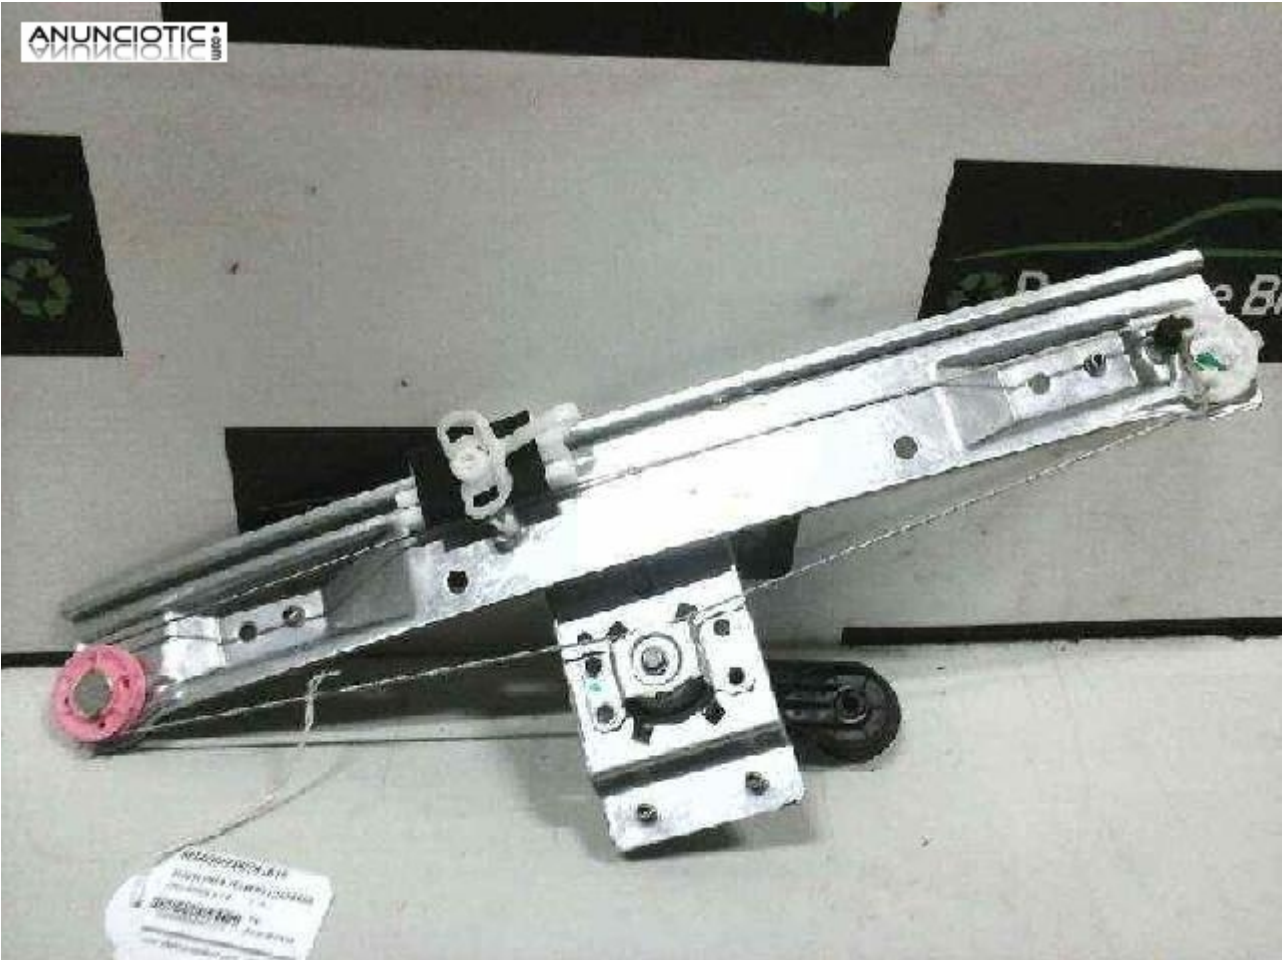

Elevalunas de opel corsa - (241816)

Envia un email al anunciante: user-325689@AnuncioTIC.com

Messenger: Contacto :

Fecha: Martes, 20 Septiembre de 2016

103 personas han visto este anuncio

Precio: 97

Se vende Elevalunas OPEL CORSA Ref: MANUAL 131885503 de año 2015. Código interno: 241816. Desguaces Braceli, enviamos piezas a toda Europa. Telf. 1 965 11 75 43, Whatsapp 633 182 333 www.desguacebraceli.com