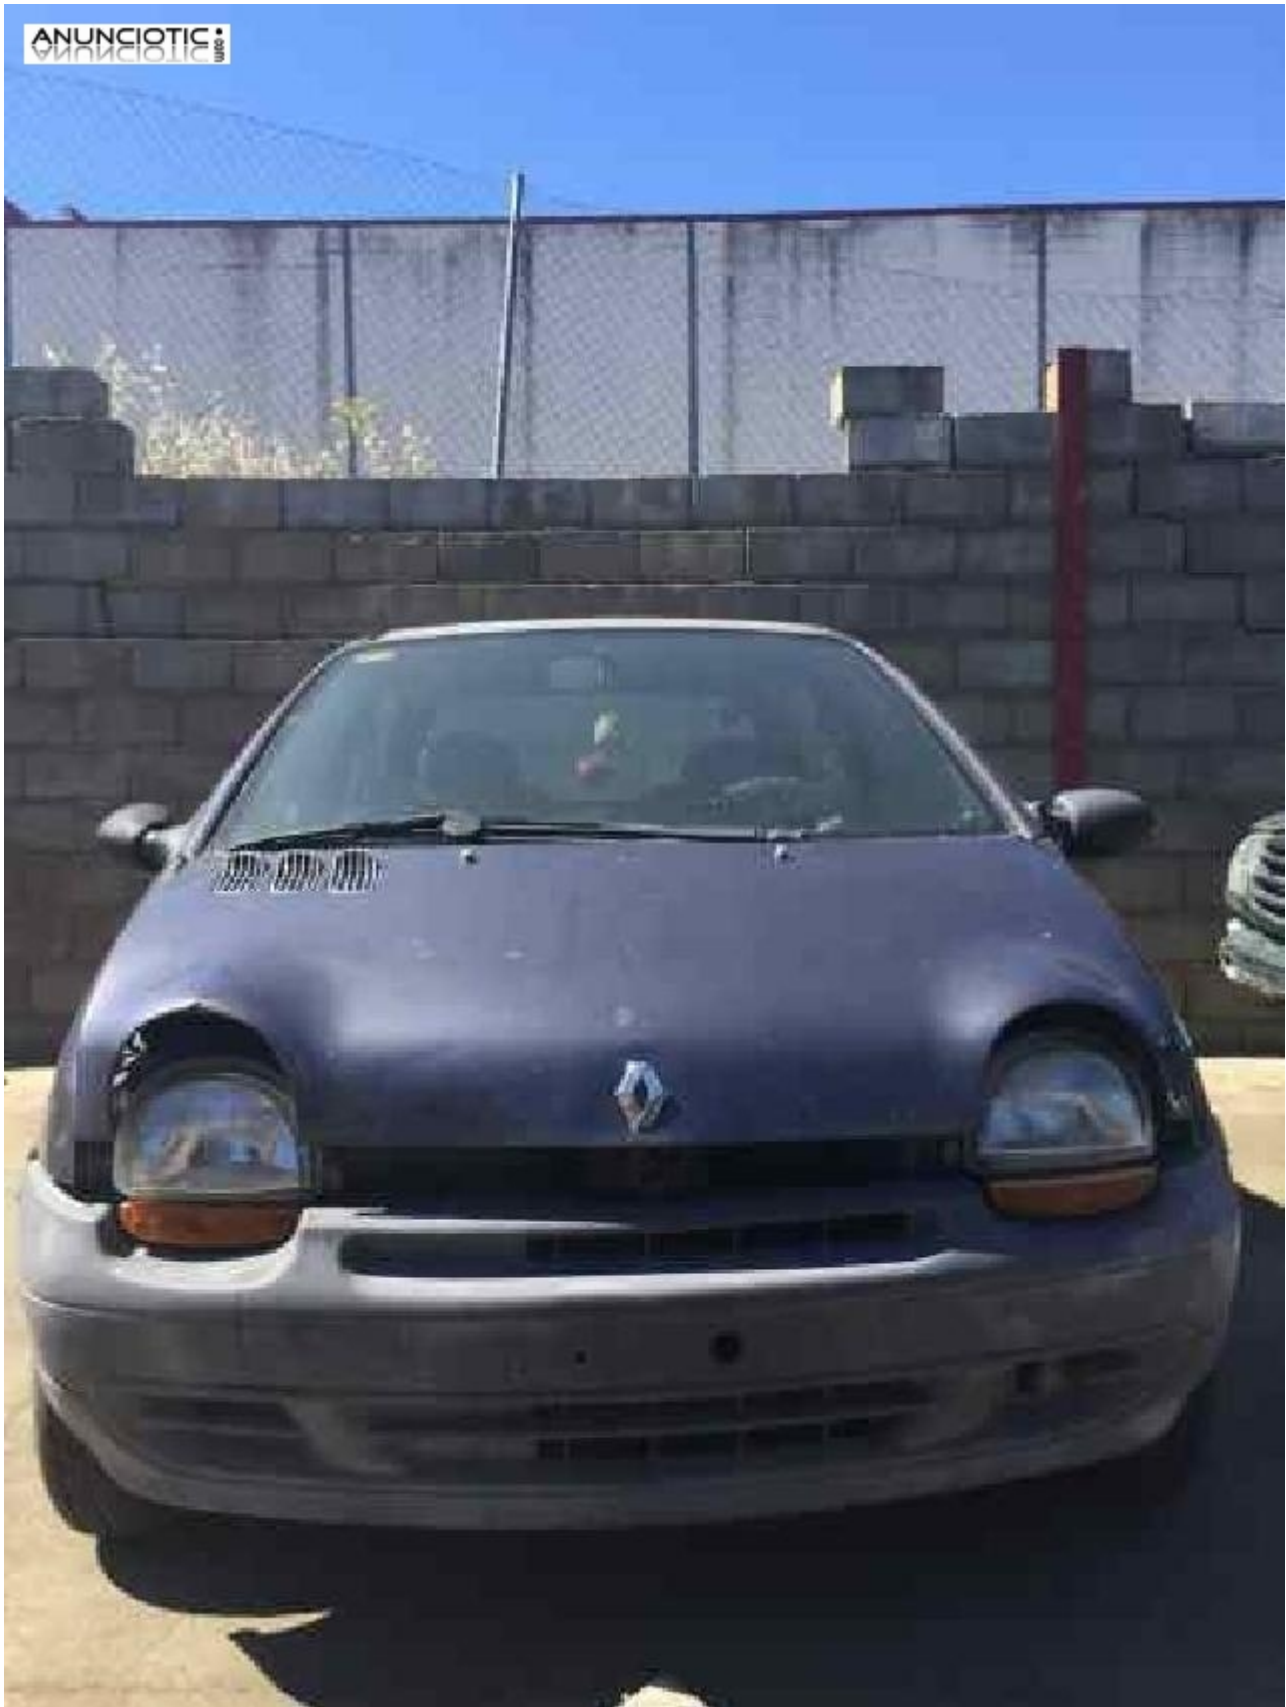

Cerradura 132102 de renault twingo

Envía un email al anunciante: user-327965@AnuncioTIC.com

Messenger: Contacto :

Fecha: Jueves, 22 Septiembre de 2016

150 personas han visto este anuncio

Precio: 15

-- Desguaces GP -- CERRADURA PUERTA DELANTERA IZQUIERDA de RENAULT TWINGO (CO6) 1.3 Easy (C063/64) (54 CV) | 09.94 - 12.96 año 1994. Observaciones: MANUAL SIN CIERRE CENTRALIZADO. Código interno: 132102. Todos nuestros productos han sido revisados, comprobados y tienen garantía -- Envíos a toda la Península en 24 horas -- Tlf 927 582 561