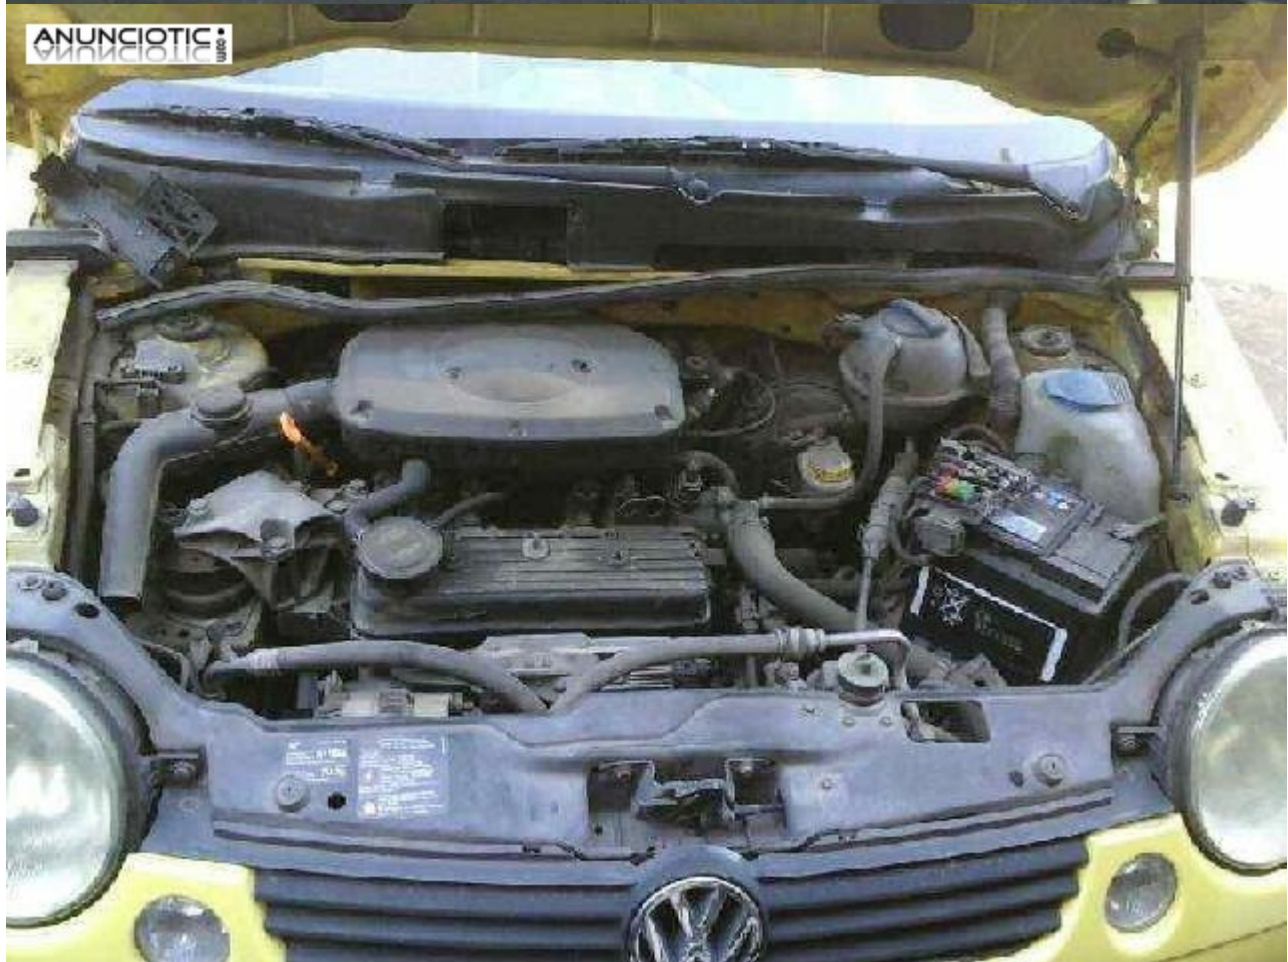

Despiece completo de volkswagen lupo

Envia un email al anunciante: user-351609@AnuncioTIC.com

Messenger: Contacto :

Fecha: Viernes, 28 Octubre de 2016

140 personas han visto este anuncio

Precio: 1

Desguace Braceli especialistas en venta online, despiece completo VOLKSWAGEN LUPO (6X1/6E1) 1.0 (50 CV) | 0.98 - 0.05 tipo de motor AHT año 1999 www desguacebraceli com tlf.: 965 11 75 43 Whatsapp 663 182 333