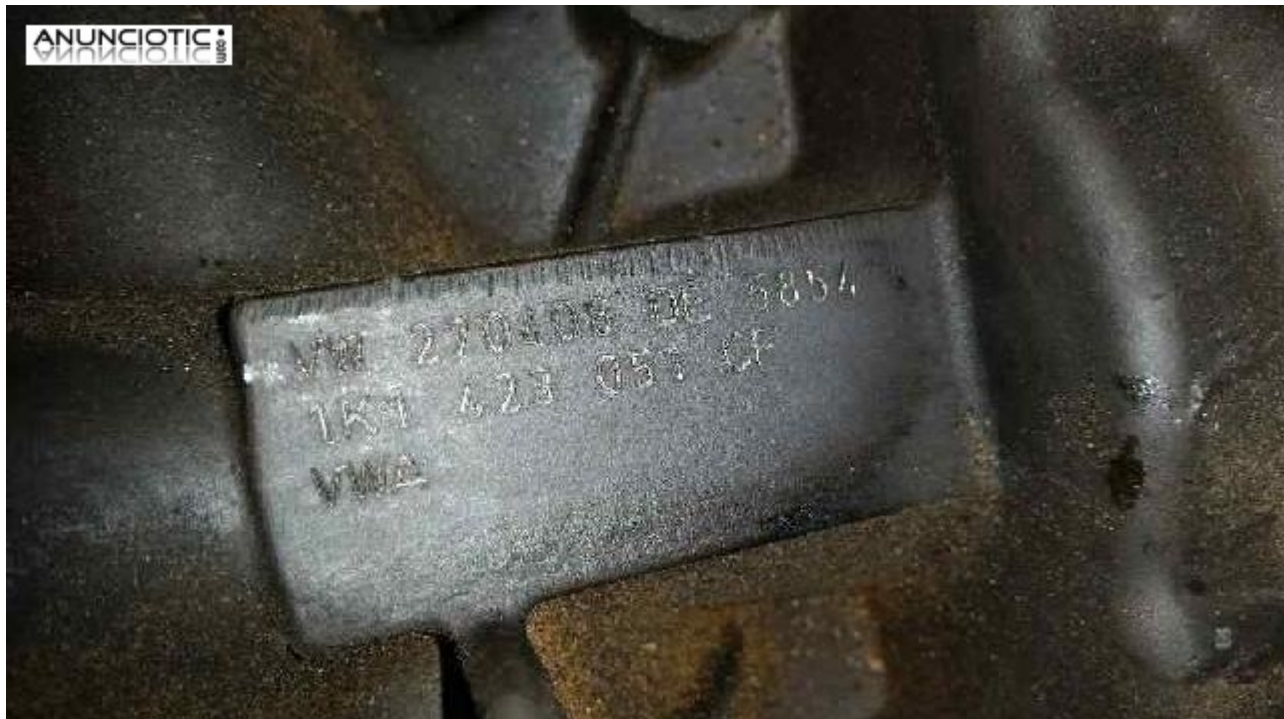

CREMALLERA DIRECCION VOLKSWAGEN VOLKSWAGEN TOURAN (1T2) Advance | 02.09 - 12.10 año 2006 BKD Código interno:3549856. Nuestras piezas estan comprobadas y aseguramos el funcionamiento del mismo, ofrecemos garantias de 6 meses hasta 1 año para vehiculos de menos de 8 años. Puede contactar con nosotros a través de correo electronico, telefono (96 581 48 57) o Whatsapp (600 574 125). Delfin card. También podrá encontrar nuestro stock disponible en nuestra web (www.delfincard.es)