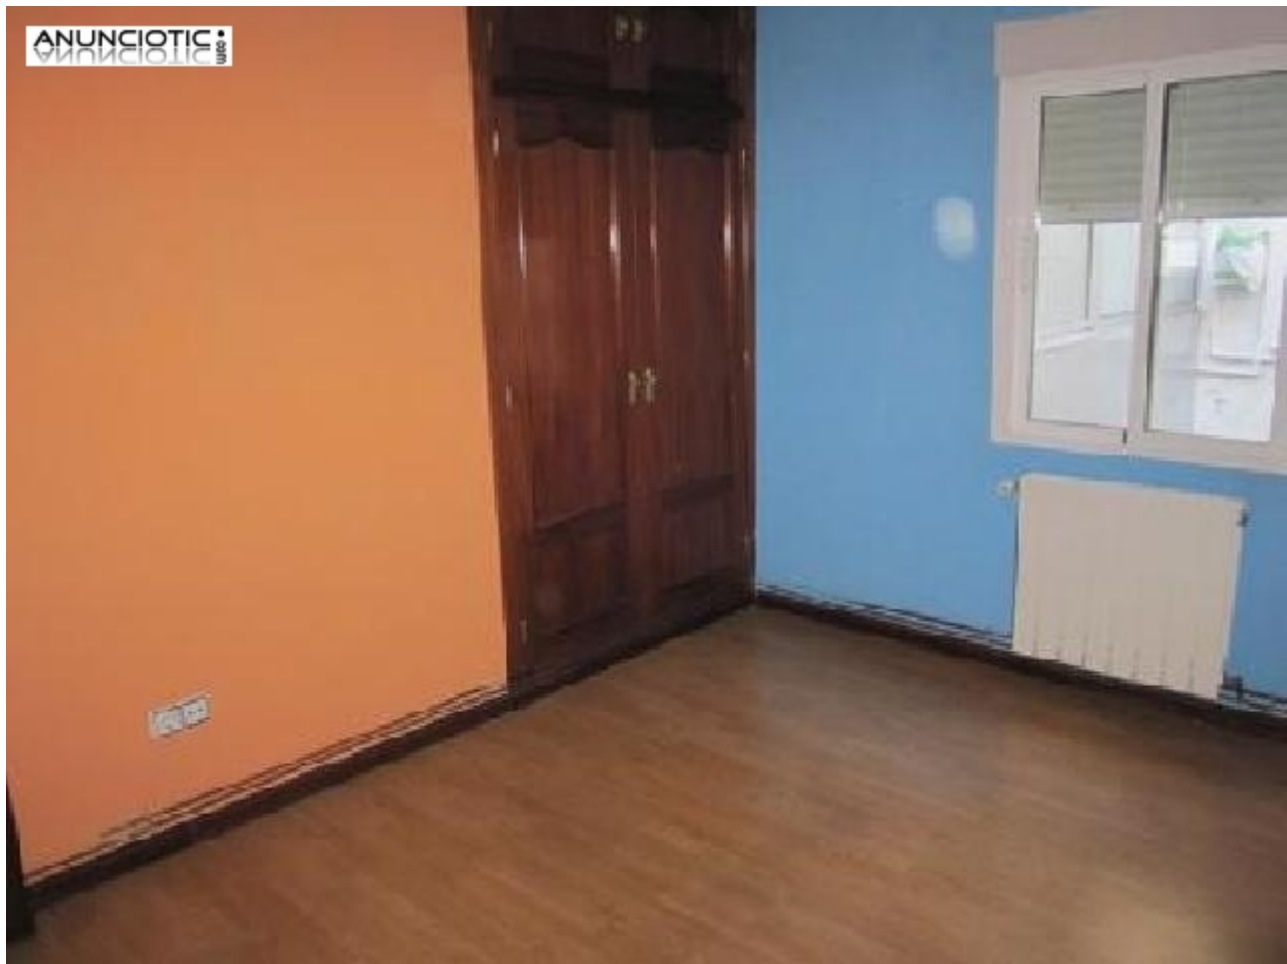

www.AnuncioTIC.com