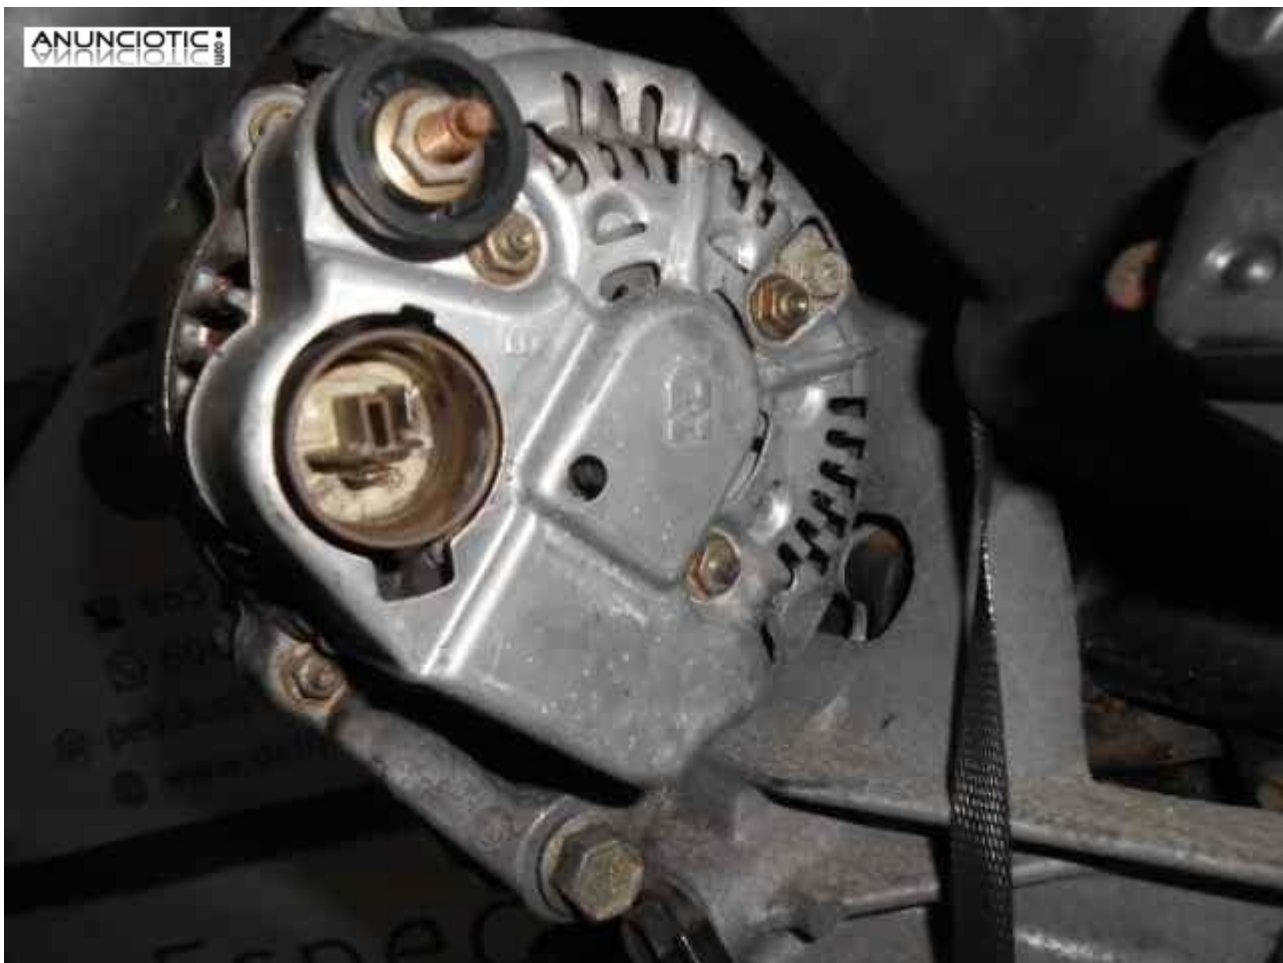

## Alternador 2854418 1210003510 chrysler

**Envia un email al anunciante:** user-396920@AnuncioTIC.com

**Messenger:** Contacto :

**Fecha:** Viernes, 31 Marzo de 2017

358 personas han visto este anuncio

**Precio:** 40

ALTERNADOR CHRYSLER CHRYSLER STRATUS BERLINA (JA) 2.0 LE | 10.94 - 12.01 año 1994 GCO20L Código interno:2854418. Nuestras piezas estan comprobadas y aseguramos el funcionamiento del mismo, ofrecemos garantias de 6 meses hasta 1 año para vehiculos de menos de 8 años. Puede contactar con nosotros a través de correo electronico. Delfin card. También podrá encontrar nuestro stock disponible en nuestra web (www.delfincard.es)