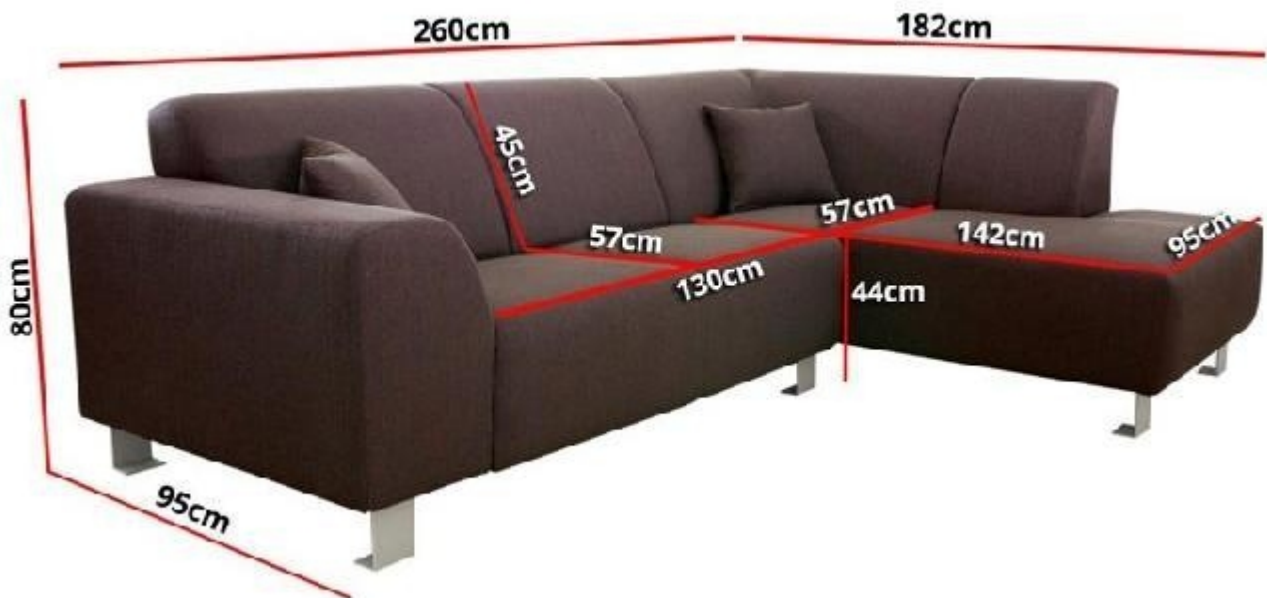

Sofá modelo Galia color gris Ref 3062

Envía un email al anunciante: user-396930@AnuncioTIC.com

Messenger: Contacto :

Fecha: Viernes, 31 Marzo de 2017

246 personas han visto este anuncio

Precio: 749

Sofá modelo Galia color gris oscuro con chaise longue izquierda. Sofá de esquina de línea moderna con patas de metal en forma de L que proporcionan una gran estabilidad. Sólido y cómodo. Tapizado en su totalidad. Diseño ergonómico que se adapta a la postura y permite sentarse cómodamente durante años. Dimensiones: Longitud: 260 cm Ancho: 182 cm Alto: 80 cm Altura del asiento: 44 cm Ver más medidas en la imagen. Características: Estructura de madera sólida + aglomerado. Asiento: espuma + muelle ondulado. Los cojines están incluidos. Almohadas con cremallera. Colores: Marrón, gris oscuro y negro. Fabricación Europea. Disponemos de muchas configuraciones. Puedes encontrar mucho más en www.mueblesbonitos.com