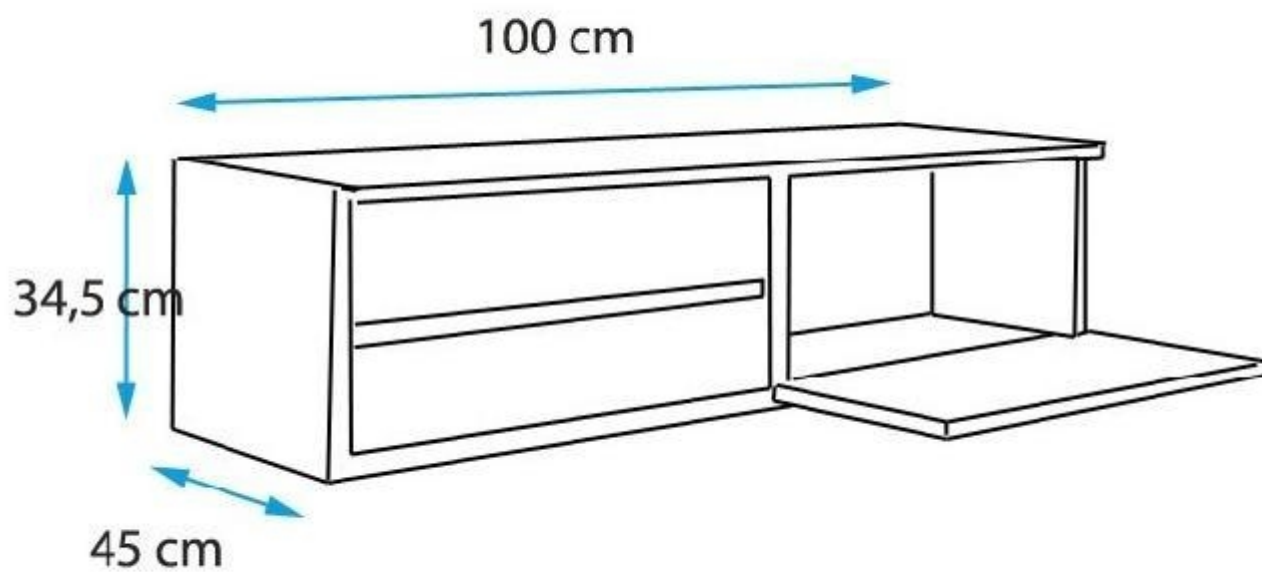

Mueble TV modelo Basay en blanco con LED

Envia un email al anunciante: user-404706@AnuncioTIC.com

Messenger: Contacto :

Fecha: Sbado, 29 Abril de 2017

242 personas han visto este anuncio

Precio: 109

Mueble TV modelo Basay en blanco con LED (100cm). Materiales: Estructura melamina de 16mm. Puertas MDF de alto brillo de 16mm. Puertas abatibles. Luces LED incluidos 12V/DC con adaptador 230V con botón de encender y apagar. Accesorio opcional: Patas de Aluminio que elevan el mueble 7,5cm o 12,5cm (consultar precio) Tamaño del mueble: Ancho 100cm x Alto 34,5 x Profundo 45 cm. Disponemos de muchas configuraciones. Puedes encontrar mucho más en www.mueblesbonitos.com