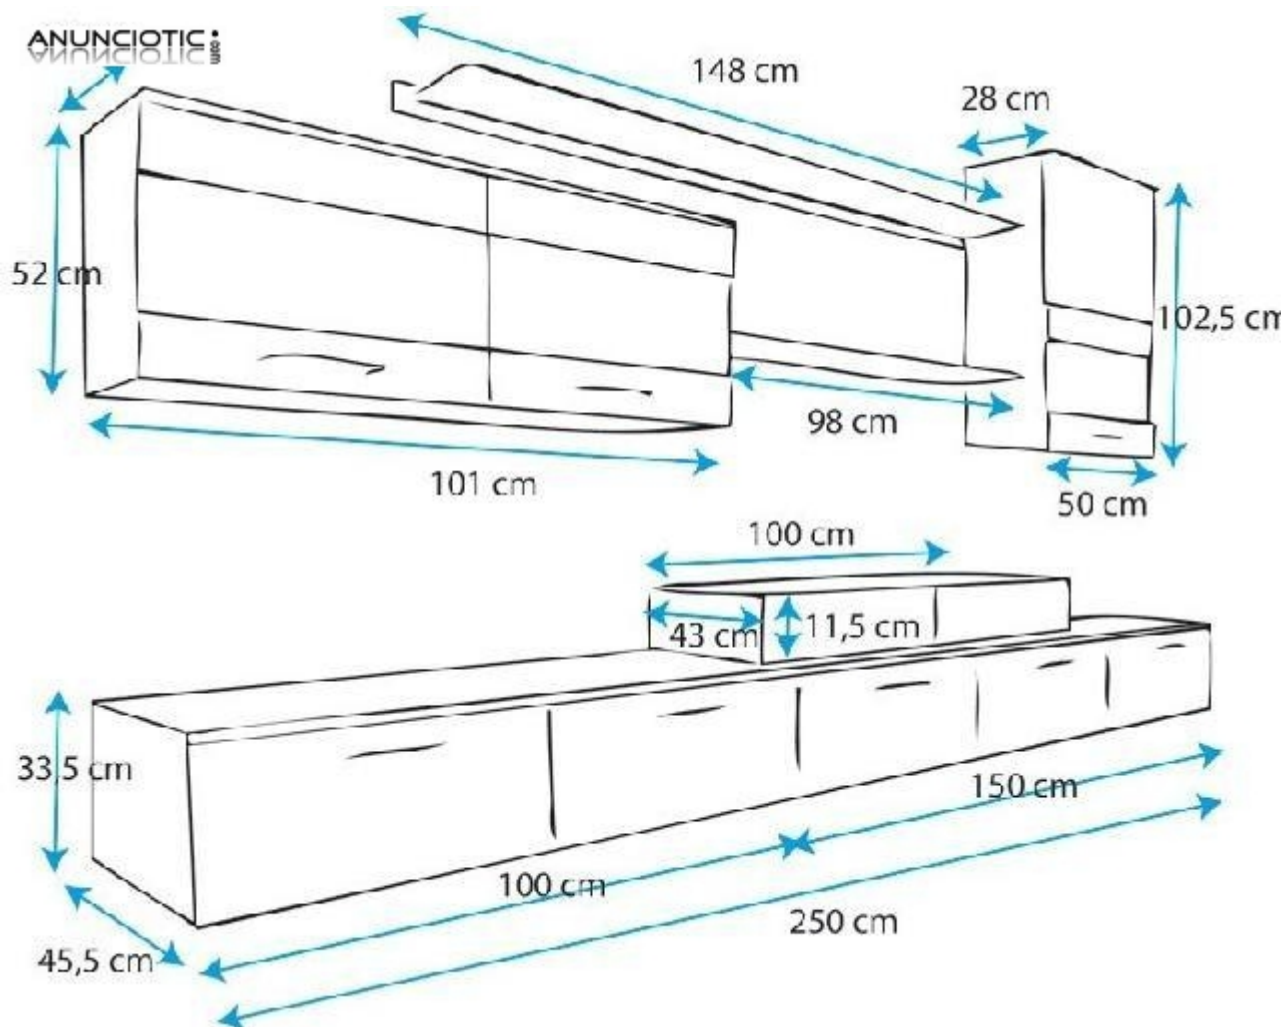

Mueble de salón Claudia blanco y gris mod. 2. Las medidas del mueble son 250 x 194 x 45,5 cm. Los frontales del mueble de salón están fabricados en MDF terminado de laca brillo de 16mm. Luces de leds incluidas. Este mueble viene desmontado en 6 cajas. Dimensiones: Ver en la imagen. Se puede: - Añadir puertas de PVC con cantos redondeados - Añadir tiradores de metal - Añadir resorte hidráulico slow-open de metal - Añadir un sistema de cierre soft-close para evitar golpes Disponemos de muchas configuraciones. Puedes encontrar mucho más en [www.mueblesbonitos.com](http://www.mueblesbonitos.com)

Puertas de  
PVC con  
cantos  
redondeados