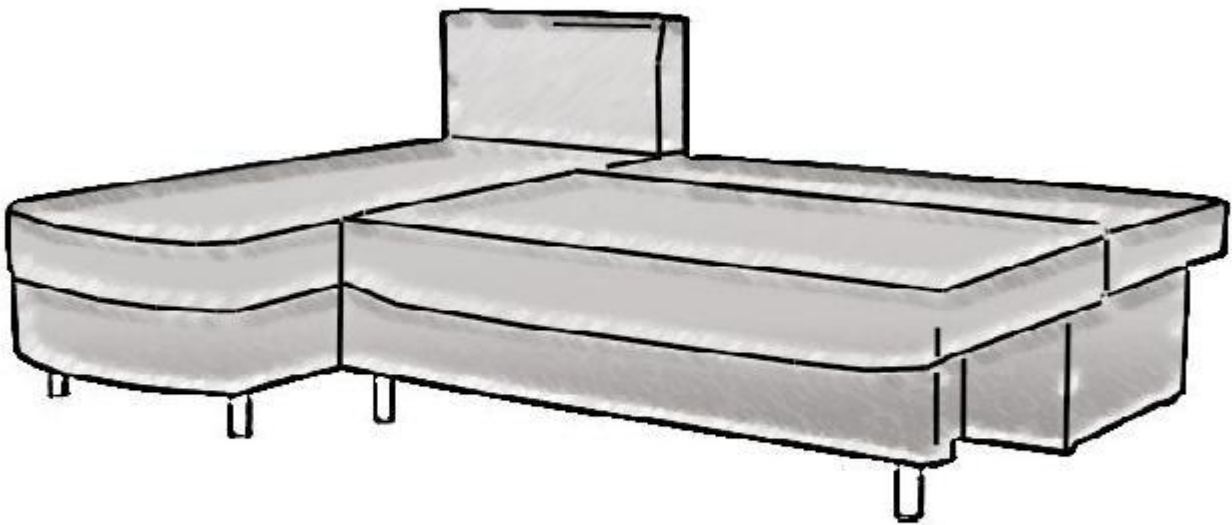

www.AnuncioTIC.com