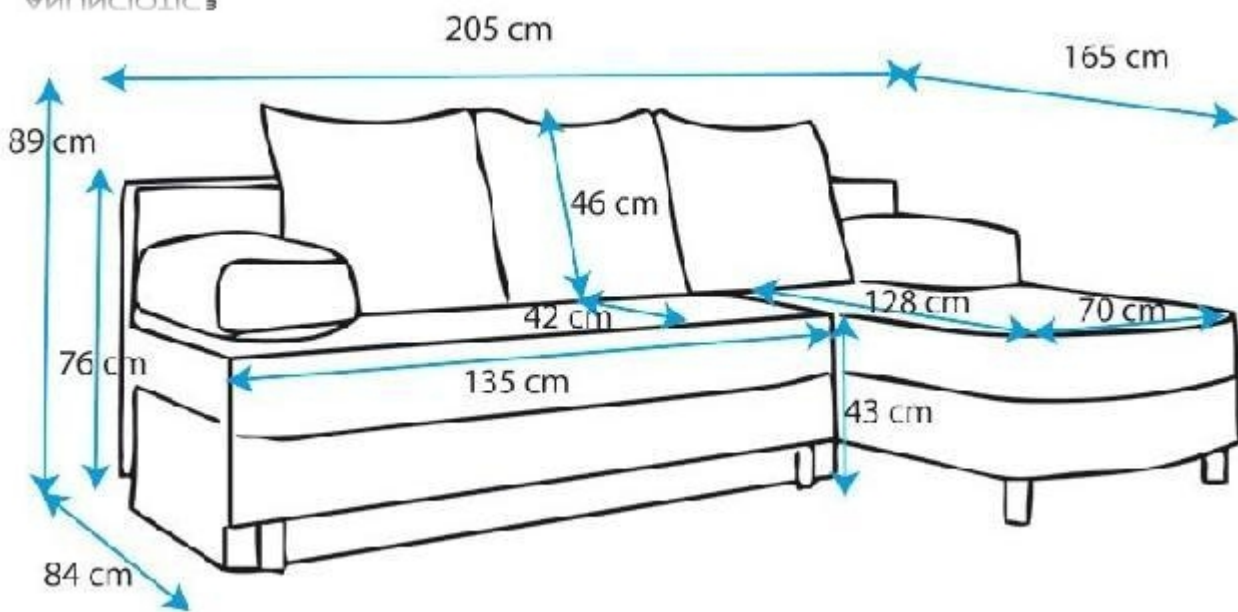

Sofá cama modelo Alys color Ref 3052

Envía un email al anunciante: user-410136@AnuncioTIC.com

Messenger: Contacto :

Fecha: Viernes, 19 Mayo de 2017

286 personas han visto este anuncio

Precio: 589

Sofá cama modelo Alys color gris oscuro con chaise longue izquierda. Este sofá cama de esquina te proporciona más sitio en tu hogar, sobre todo si tu salón es pequeño. Aprovecha al máximo el espacio que dispones. Se convierte en una cama de 202x115cm con contenedor para ropa de cama. Un sofá de diseño que se distingue por sus patas metálicas curvas y por sus apoyabrazos en forma de cojines. Dimensiones: Ver en la imagen. Características: Marco de madera + aglomerado. Almohadones incluidos. Fundas extraíbles fáciles de limpiar. Tapizado en tela. Colores: Marrón, gris oscuro y rojo. Fabricación Europea. Disponemos de muchas configuraciones. Puedes encontrar mucho más en www.mueblesbonitos.com