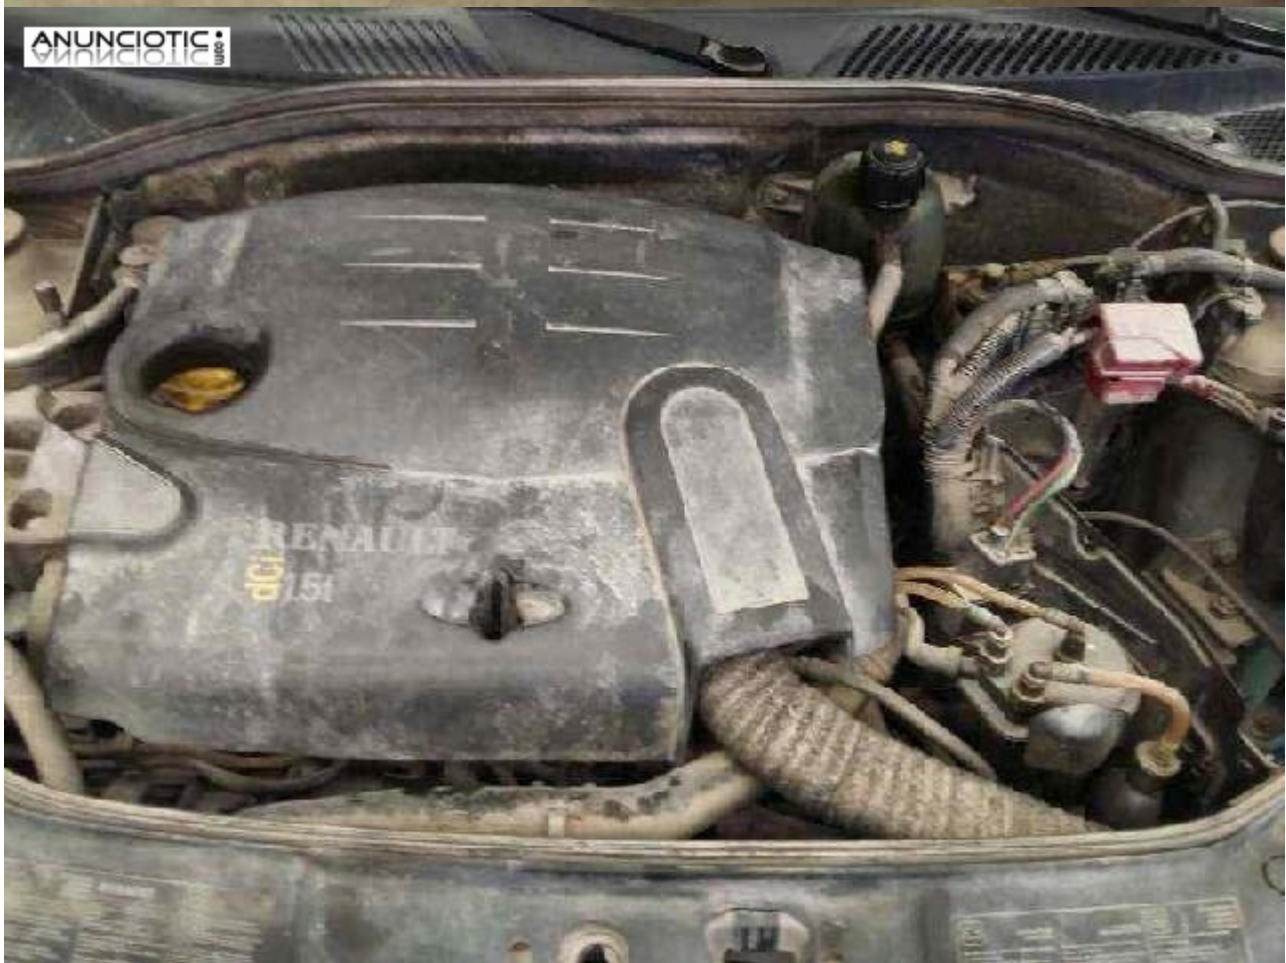

ANUNCIOTIC
USC