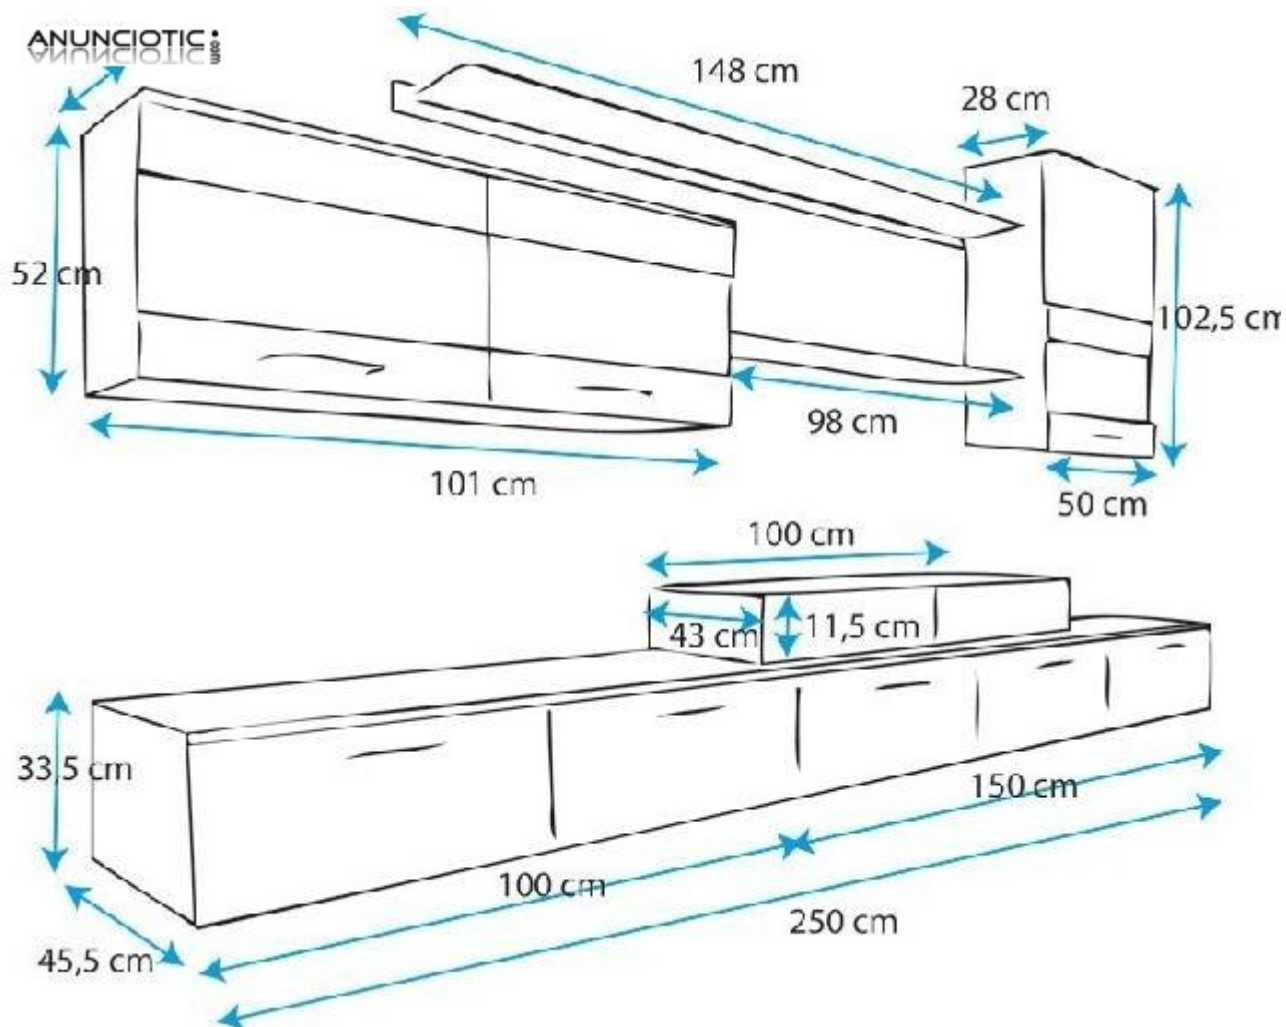

Mueble de salón Claudia Ref 3239

Envía un email al anunciante: user-418854@AnuncioTIC.com

Messenger: Contacto :

Fecha: Mircoles, 21 Junio de 2017

272 personas han visto este anuncio

Precio: 399

Mueble de salón Claudia blanco y negro mod. 7. Las medidas del mueble son 250 x 194 x 45,5 cm. Los frontales del mueble de salón están fabricados en MDF terminado de laca brillo de 16mm. Luces de leds incluidas. Este mueble viene desmontado en 6 cajas. Dimensiones: Ver en la imagen. Se puede: - Añadir puertas de PVC con cantos redondeados - Añadir tiradores de metal - Añadir resorte hidráulico slow-open de metal - Añadir un sistema de cierre soft-close para evitar golpes Disponemos de muchas configuraciones. Puedes encontrar mucho más en www.mueblesbonitos.com

Puertas de
PVC con
cantos
redondeados