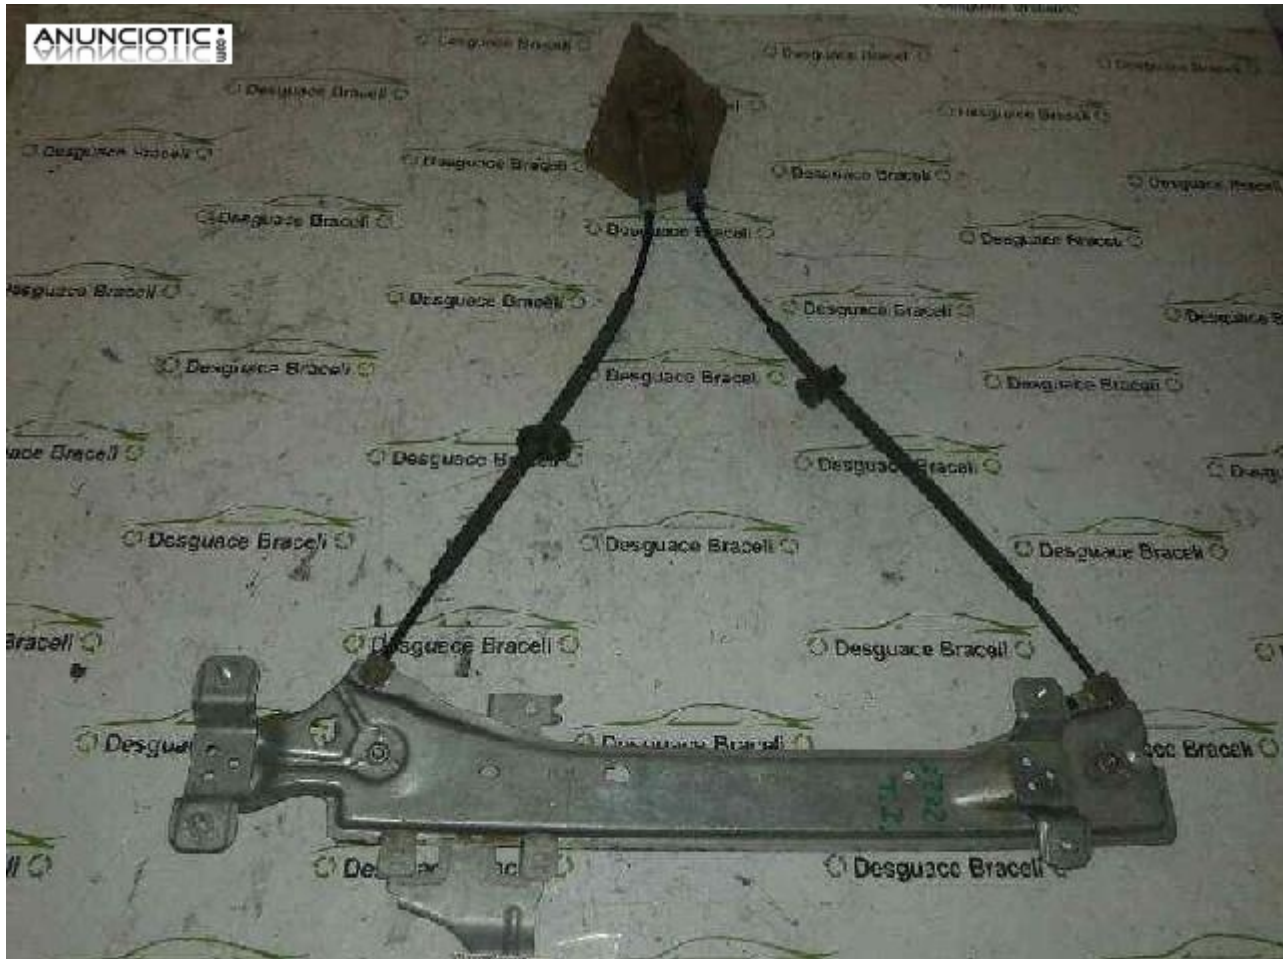

Elevalunas trasero izquierdo de renault

Envía un email al anunciante: user-421651@AnuncioTIC.com

Messenger: Contacto :

Fecha: Domingo, 02 Julio de 2017

195 personas han visto este anuncio

Precio: 61

Desguace Braceli te envía las piezas que necesitas al mejor precio. ELEVALLUNAS TRASERO IZQUIERDO RENAULT MEGANE es una pieza en perfecto estado, extraída del despiece de un vehículo de segunda mano, el cual ha pasado por un tratamiento de descontaminación medio ambiental. Nuestras piezas tienen un año de garantía excepto en los motores y cajas de cambio que son seis meses. Sólo tienes que ponerte en contacto con nosotros y un asesor especializado en mecánica te ayudará siempre a encontrar las piezas que necesites. Te estamos esperando !!!!, enviamos piezas a nivel nacional e internacional. Llámanos al 965 117 543 o envía un whatsapp al 663 182 333, también puedes visitar nuestra web y hacer tu compra online en www.desguacebraceli.com.

ANUNCIOTIC

ANUNCIOTIC

000000000149780
ELECALIMAS 40000012316000
FRUITS BRASIL S.A. S.P.A.
BRASILIA - DF - 07070-000

0000000000149760
ELEVACION TRASERO IZQUIERDO
RENAULT MEGANE III BERLINA 5 P 1.6 dci C
Rel: 827210013R Motor: K6 4J836
0026000000149760
www.desquacebrasil.com 085 117543