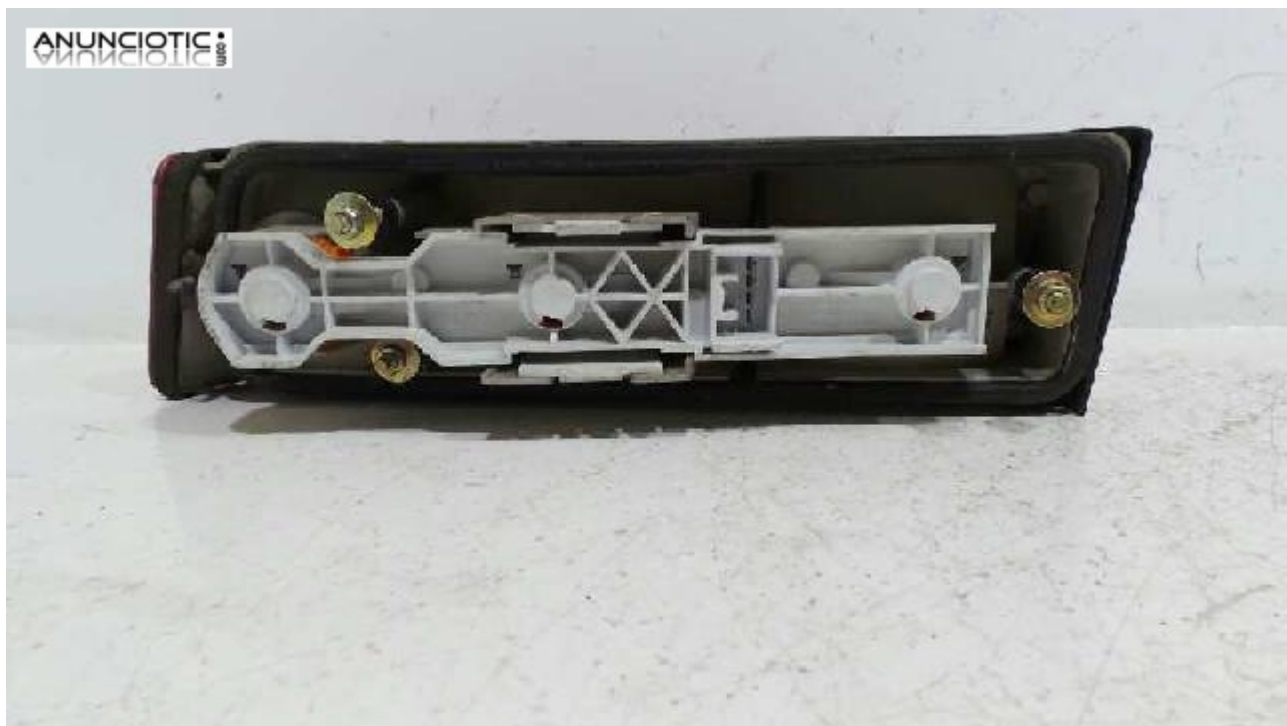

14650 piloto alfa romeo alfa 164 2.0

Envía un email al anunciante: user-425829@AnuncioTIC.com

Messenger: Contacto :

Fecha: Mircoles, 19 Julio de 2017

175 personas han visto este anuncio

Precio: 30

PILOTO TRASERO DERECHO ALFA ROMEO ALFA 164 2.0, Año: 1988, 14650. Por favor, facilítanos el código interno: 14650. Permítenos mostrarte nuestras instalaciones en www.recambiosdocu.com. Llámanos y te atenderemos. Disponemos de amplio Stock de piezas en almacén y vehículos en campa para ofrecer los mejores recambios. Todos los vehículos siguen un riguroso proceso de descontaminación.