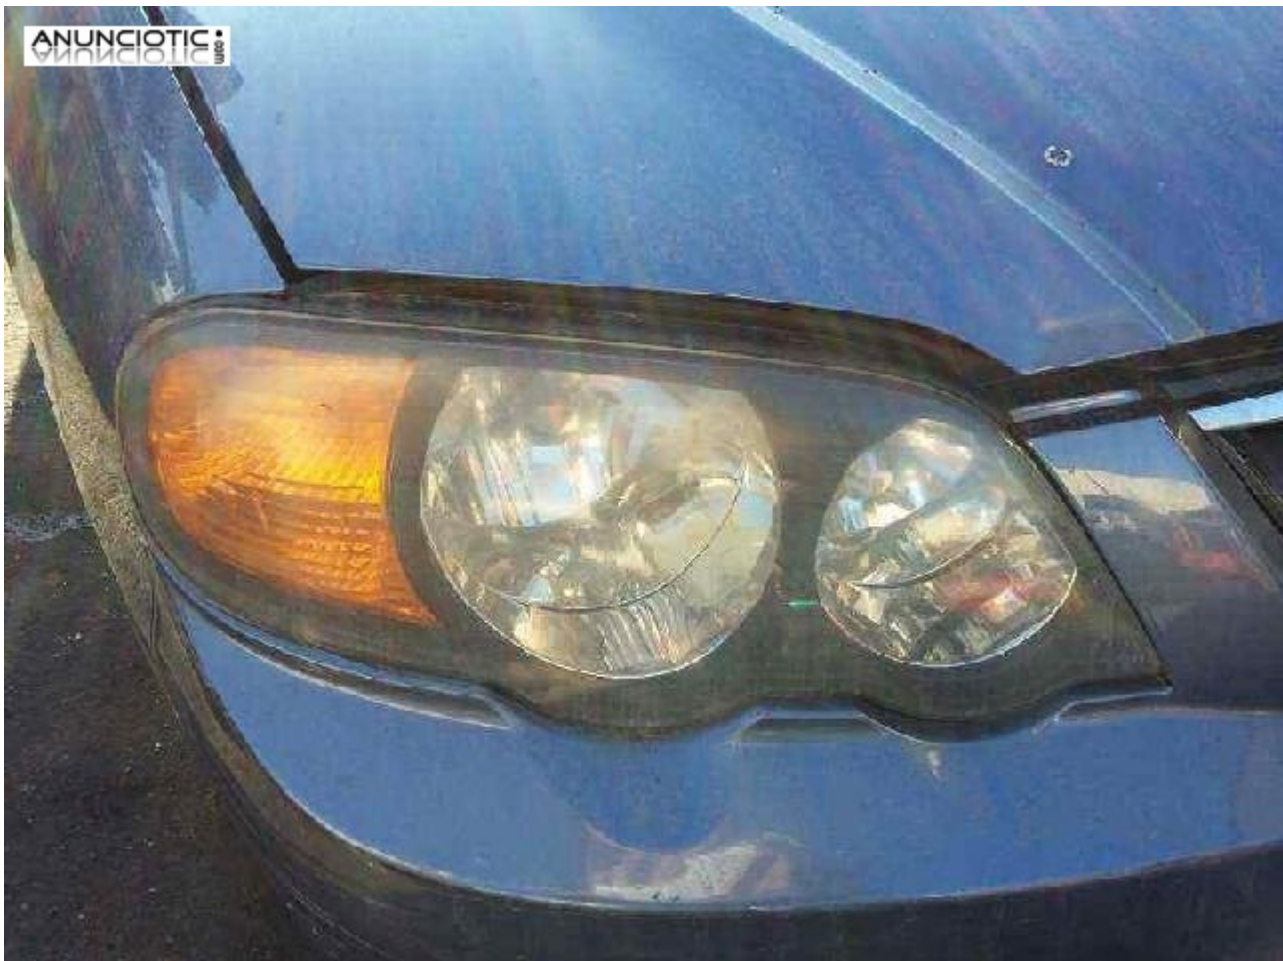

391961 faro kia shuma ii 1.6 ls berlina

Envia un email al anunciante: user-426724@AnuncioTIC.com

Messenger: Contacto :

Fecha: Domingo, 23 Julio de 2017

194 personas han visto este anuncio

Precio: 25

FARO DERECHO de KIA SHUMA II 1.6 LS Berlina portón (102 CV) 02.01 - 12.03 Pregúntanos por este código interno: 391961. Eco-piezas vendemos a toda España. Atendemos rápidamente en nuestro teléfono de contacto, también por whatsapp. Enviamos rápidamente en 24 horas. También puedes visitar nuestra tienda online www.eco-piezas.com.