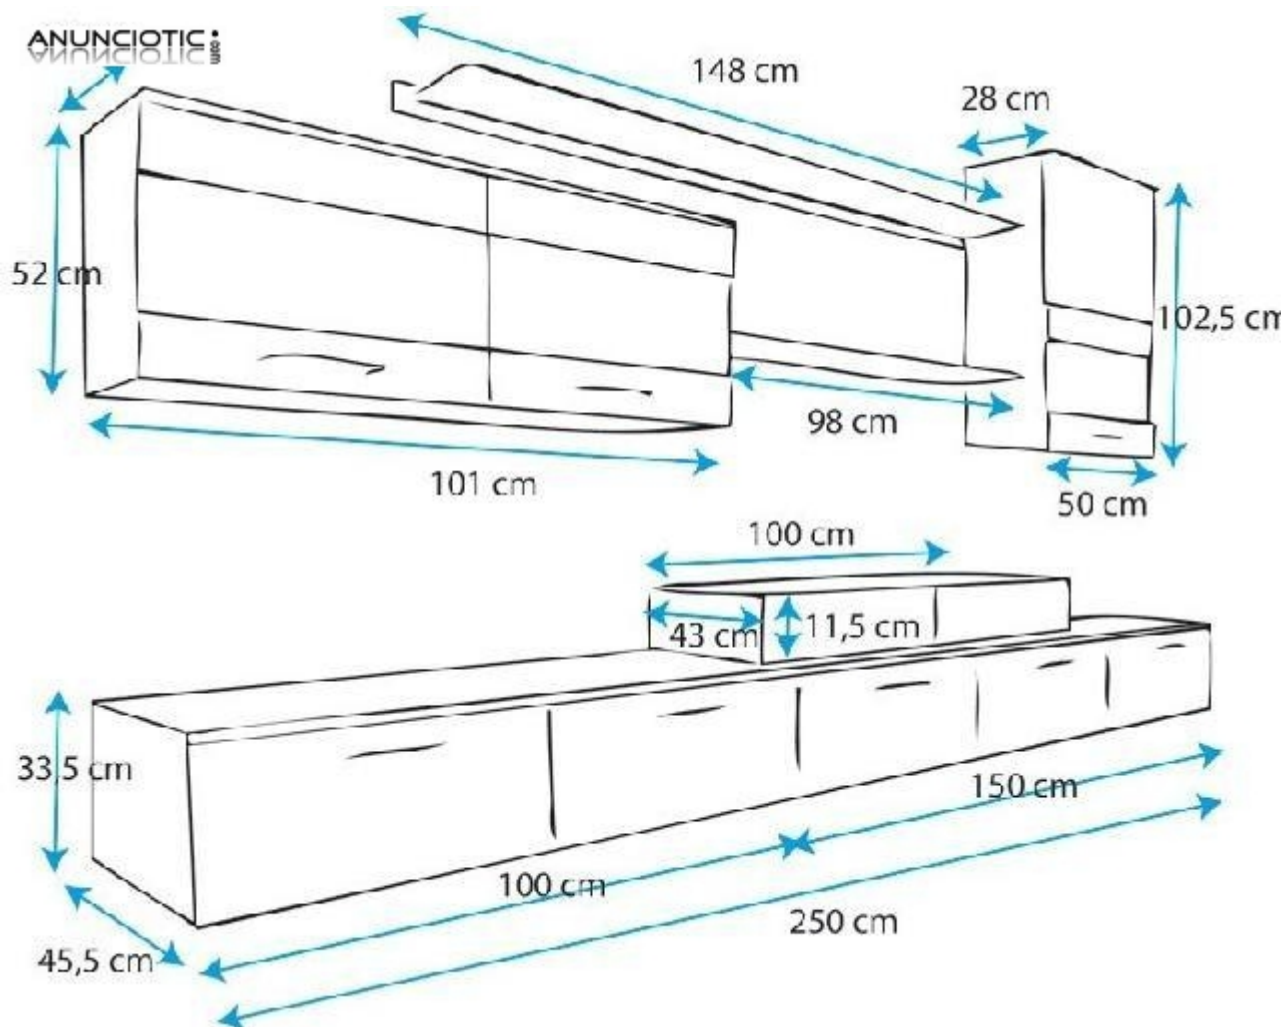

Mueble de salón Claudia negro y blanco

Envía un email al anunciante: user-429900@AnuncioTIC.com

Messenger: Contacto :

Fecha: Viernes, 11 Agosto de 2017

226 personas han visto este anuncio

Precio: 399

Mueble de salón Claudia negro y blanco mod. 8. Las medidas del mueble son 250 x 194 x 45,5 cm. Los frontales del mueble de salón están fabricados en MDF terminado de laca brillo de 16mm. Luces de leds incluidas. Este mueble viene desmontado en 6 cajas. Dimensiones: Ver en la imagen. Se puede: - Añadir puertas de PVC con cantos redondeados - Añadir tiradores de metal - Añadir resorte hidráulico slow-open de metal - Añadir un sistema de cierre soft-close para evitar golpes Disponemos de muchas configuraciones. Puedes encontrar mucho más en www.mueblesbonitos.com

Puertas de
PVC con
cantos
redondeados