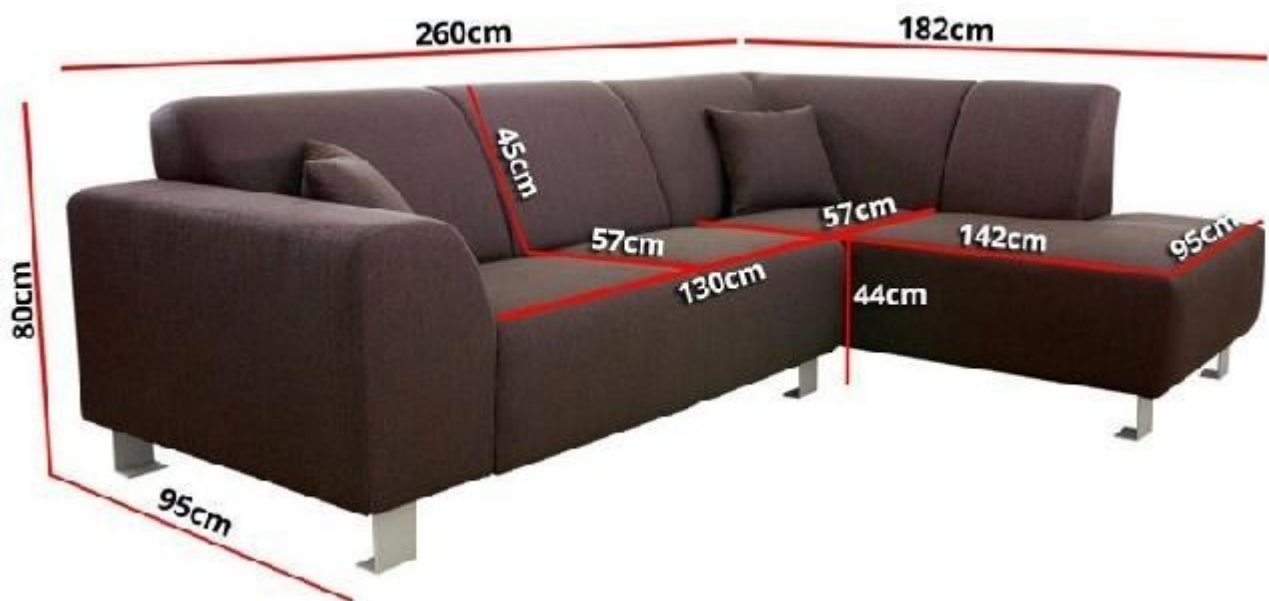

Sofá modelo Galia color gris Ref 3062

Envía un email al anunciante: user-434910@AnuncioTIC.com

Messenger: Contacto :

Fecha: Mircoles, 13 Septiembre de 2017

210 personas han visto este anuncio

Precio: 749

Sofá modelo Galia color gris oscuro con chaise longue izquierda. Sofá de esquina de línea moderna con patas de metal en forma de L que proporcionan una gran estabilidad. Sólido y cómodo. Tapizado en su totalidad. Diseño ergonómico que se adapta a la postura y permite sentarse cómodamente durante años. Dimensiones: Longitud: 260 cm Ancho: 182 cm Alto: 80 cm Altura del asiento: 44 cm Ver más medidas en la imagen. Características: Estructura de madera sólida + aglomerado. Asiento: espuma + muelle ondulado. Los cojines están incluidos. Almohadas con cremallera. Colores: Marrón, gris oscuro y negro. Fabricación Europea. Disponemos de muchas configuraciones. Puedes encontrar mucho más en www.mueblesbonitos.com