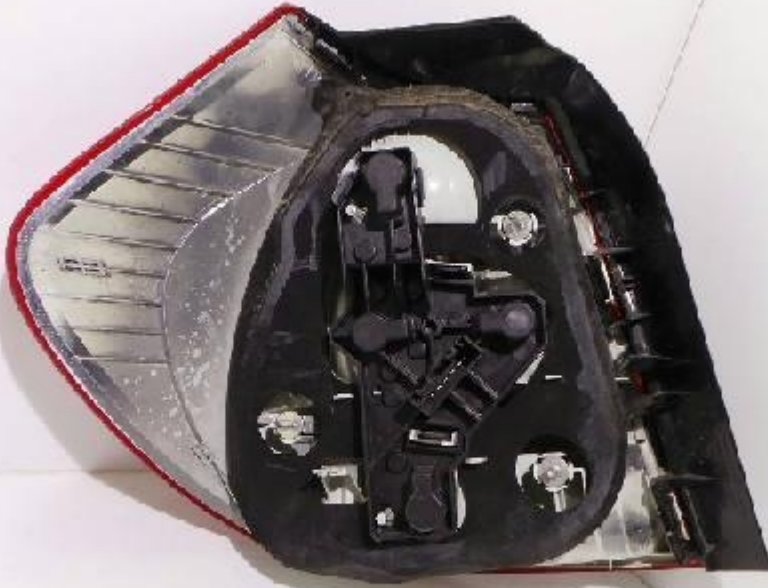

37292 piloto bmw 1 (e87)

Envia un email al anunciante: user-434952@AnuncioTIC.com

Messenger: Contacto :

Fecha: Mircoles, 13 Septiembre de 2017

140 personas han visto este anuncio

Precio: 61

Piloto Trasero Derecha BMW 1 (E87), 5 puertas . Código interno para información: 37292. Llámanos o entra en www.desguacespalomino.com. También whatsapp!!. Amplia experiencia en el sector del automóvil, y personal altamente cualificado.

ANUNCIOTIC
WSP

ANUNCIOTIC
WSP

1 Stueck / piece

63 21 6 924 502

BMW
GROUP

Made in Poland 09