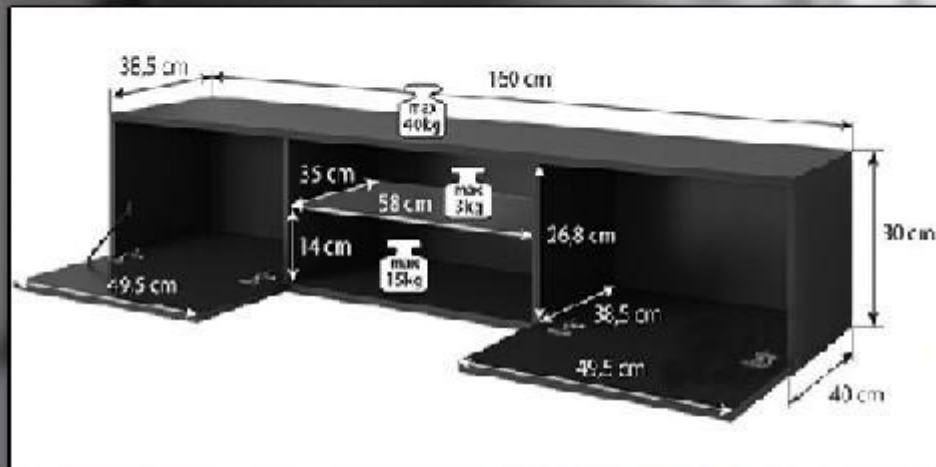

608 814 853

911 998 864

www.mueblesbonitos.com

**Atención calificada por nuestras
líneas de WhatsApp**