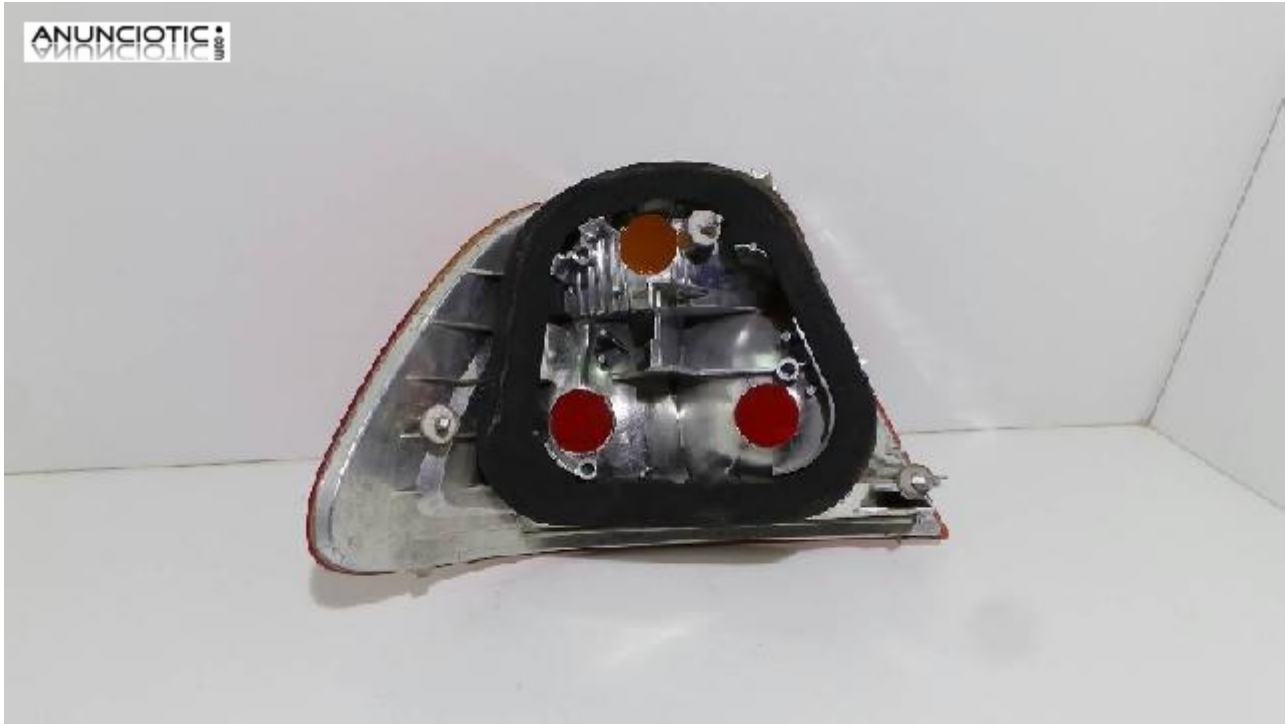

37215 piloto bmw 3 coupe (e46)

Envia un email al anunciante: user-436775@AnuncioTIC.com

Messenger: Contacto :

Fecha: Lunes, 25 Septiembre de 2017

136 personas han visto este anuncio

Precio: 48

Piloto Trasero Derecha BMW 3 Coupe (E46), 2 puertas , intermitentemente naranja. Código interno para información: 37215. Si no encuentras tu pieza, llámanos ya o contacta en whatsapp. en www.desguacespalomino.com. Disponemos de amplio stock. Amplia experiencia en el sector del automóvil, y personal altamente cualificado.