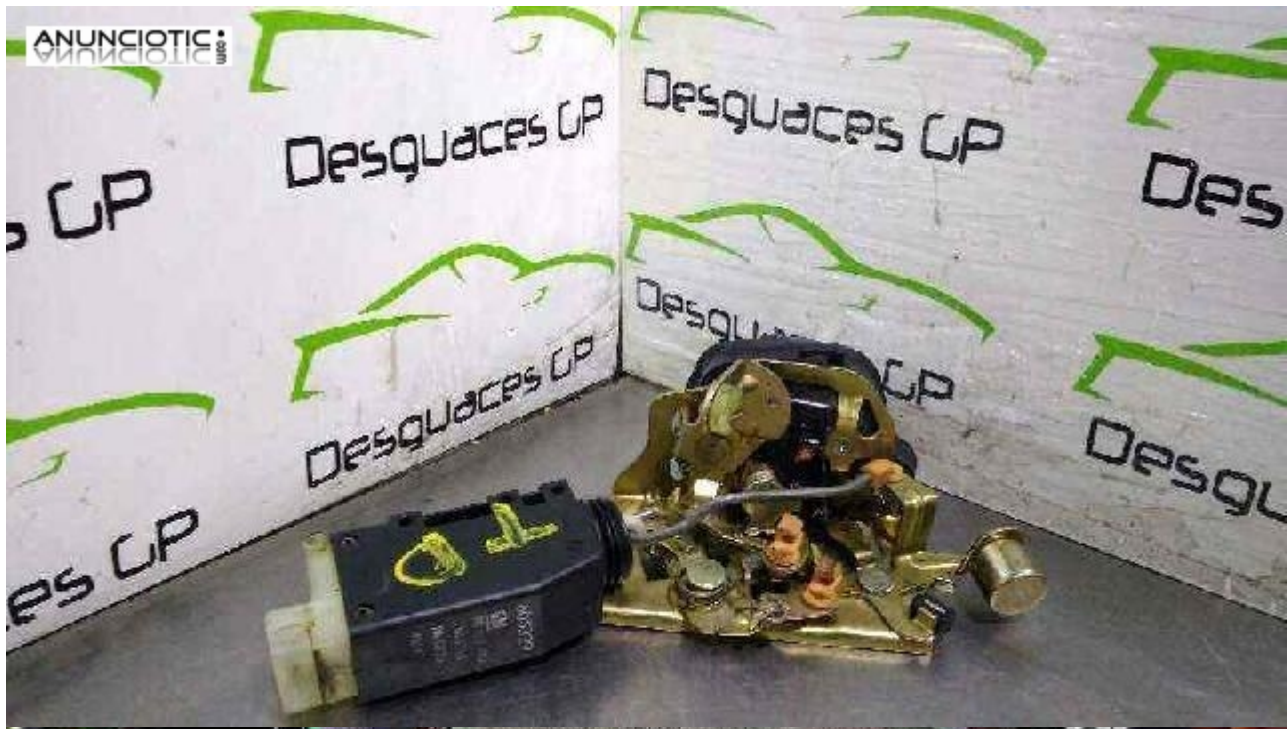

## Cerradura 192480 de opel

**Envía un email al anunciante:** user-437210@AnuncioTIC.com

**Messenger:** Contacto :

**Fecha:** Jueves, 28 Septiembre de 2017

168 personas han visto este anuncio

**Precio:** 15

Desguaces GP CERRADURA PUERTA TRASERA DERECHA de OPEL ASTRA F BERLINA Cool Dream 1.6 (75 CV) 01.97 - ... Pregunta por este código interno: 192480 Observaciones: CON CIERRE CENTRALIZADO1 CLEMA 3 PINES. Venta online a toda España, envíos rápidos en 24 horas. Todos nuestros productos han sido revisados, comprobados y tienen garantía. Atención inmediata en nuestro teléfono de contacto, también atendemos por Whatsapp.