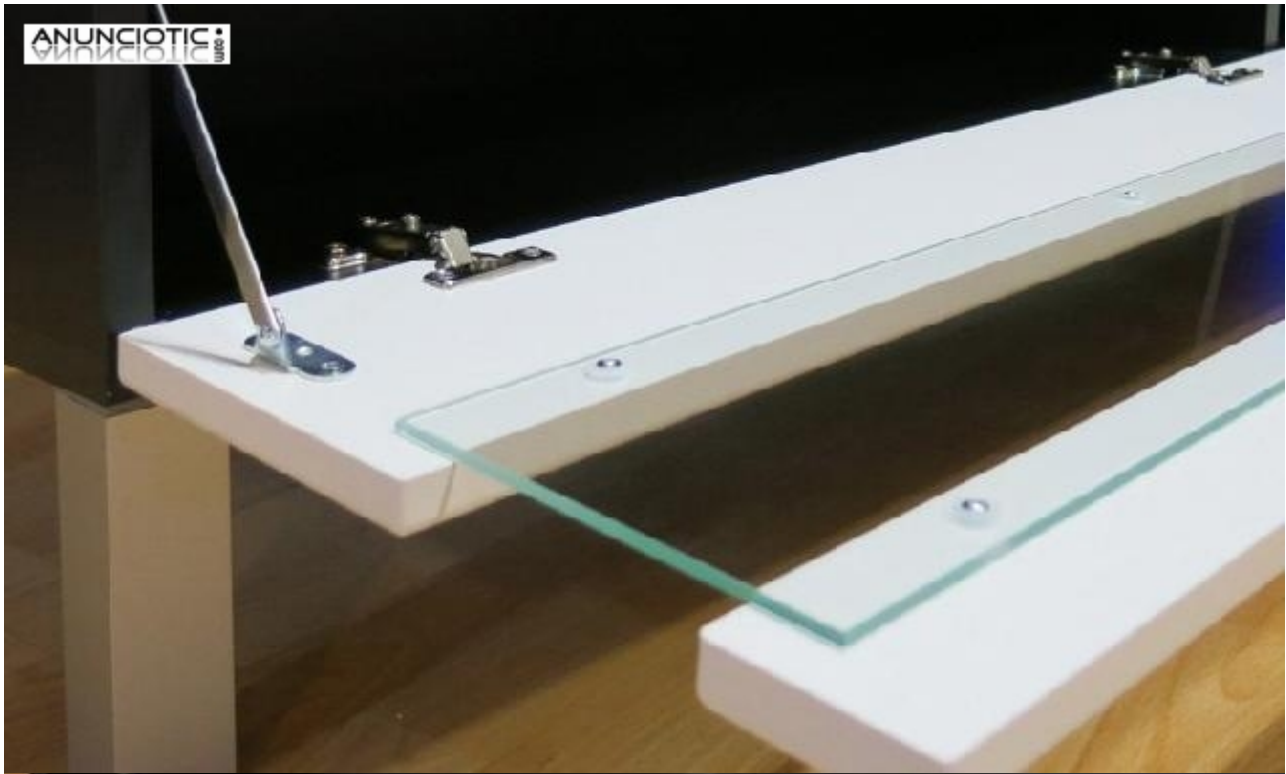

www.AnuncioTIC.com