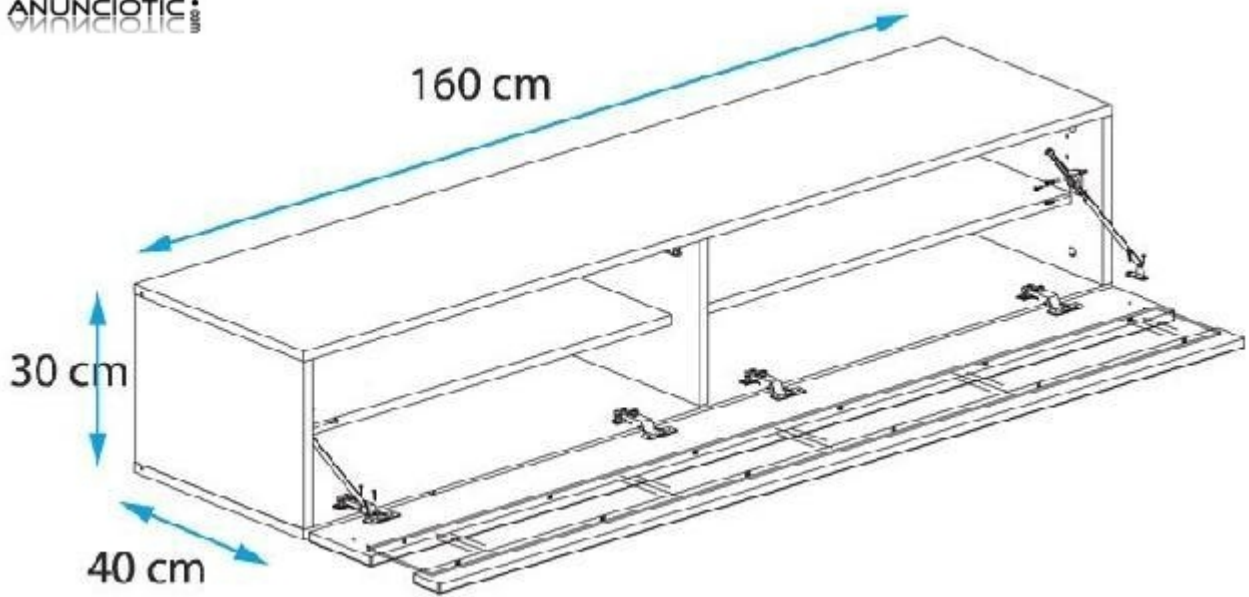

ANUNCIOTIC
LIVING