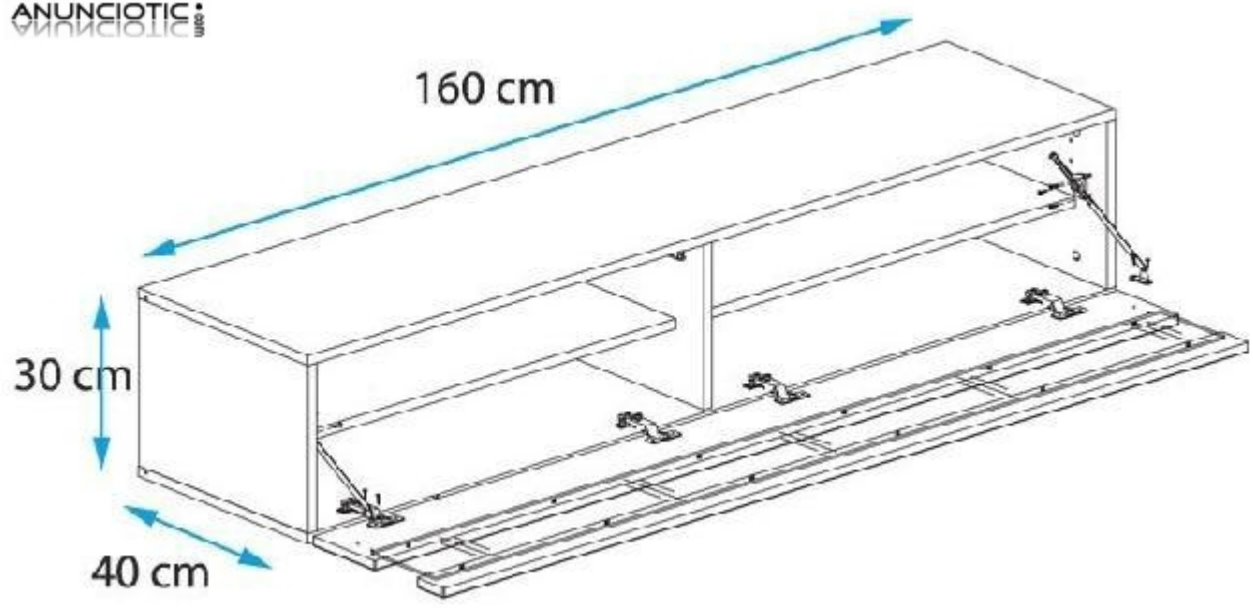

ANUNCIOTIC
LIVING