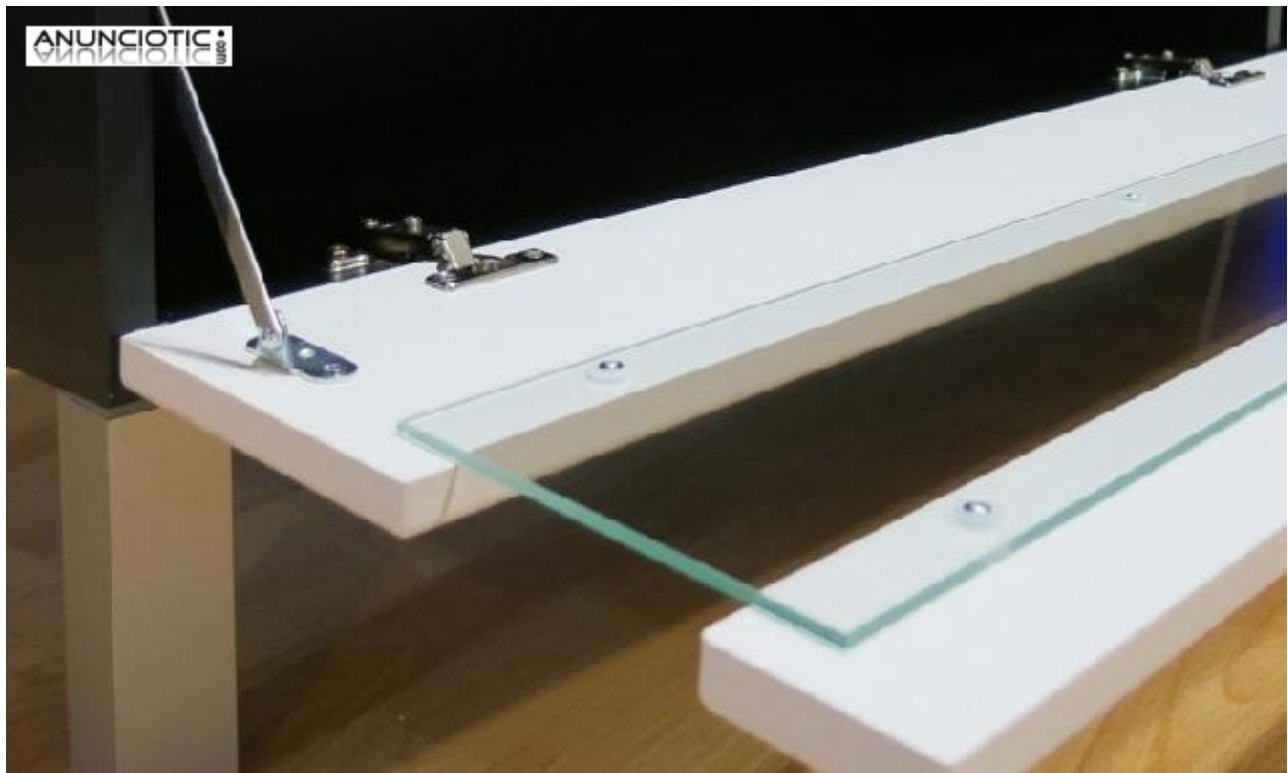

www.AnuncioTIC.com