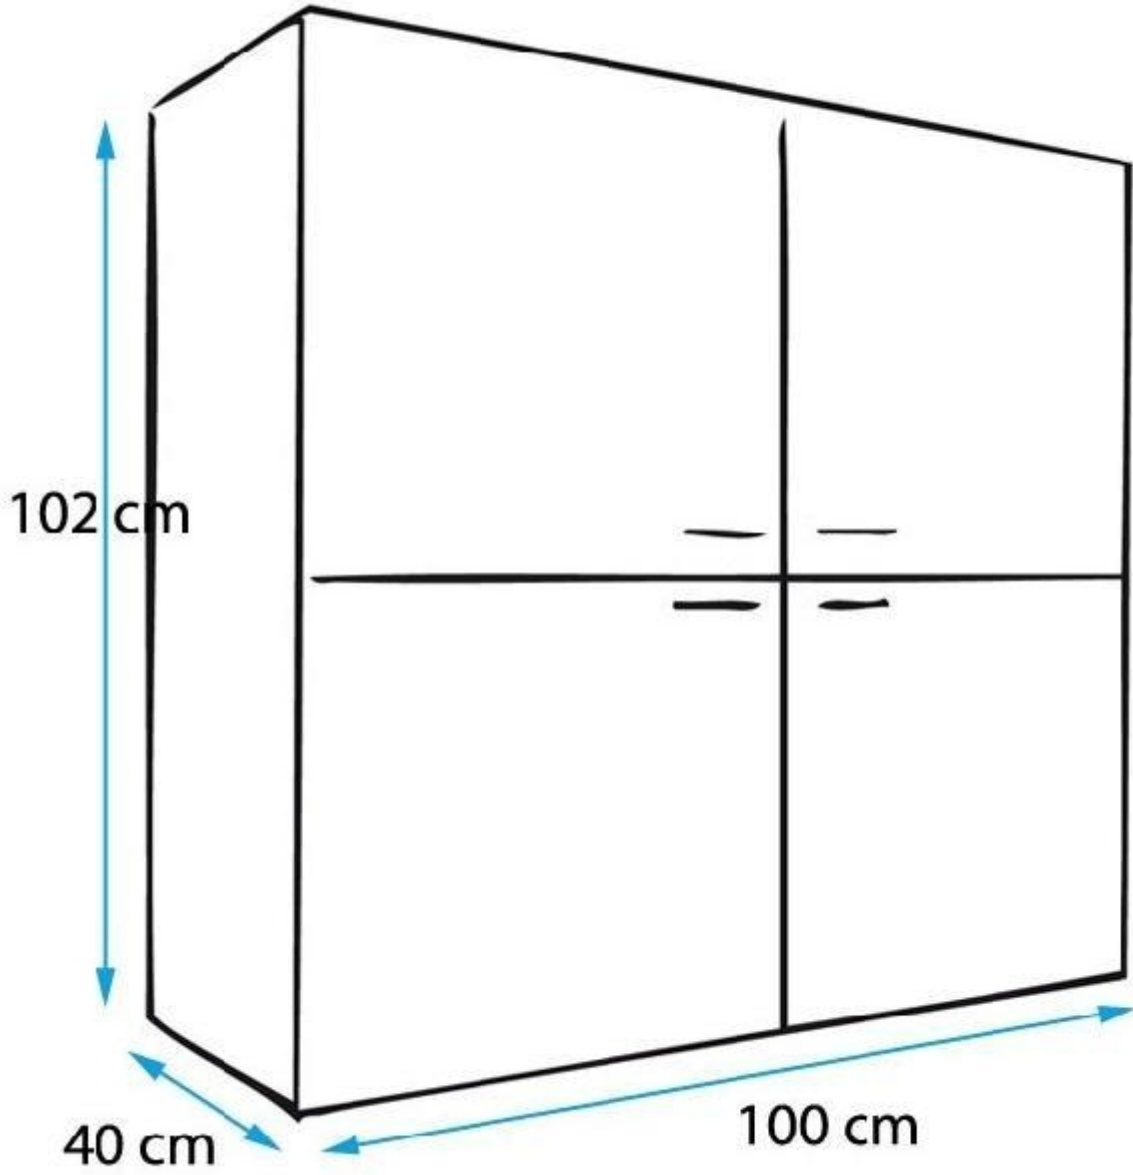

Aparador Rosalia blanco y negro con LED

Envia un email al anunciante: user-439351@AnuncioTIC.com

Messenger: Contacto :

Fecha: Viernes, 13 Octubre de 2017

191 personas han visto este anuncio

Precio: 239

Aparador Rosalia blanco y negro con LED. Aparador de línea moderna. Luces LED incluidas. Ideal para componer tu salón con un diseño actual y de manera muy económica. Las medidas son: 100 x 100 x 40 cm. Ver en la imagen. Los frontales del mueble están fabricados en MDF de alto brillo de 16mm. Este mueble viene desmontado en dos cajas: Caja 1/2 118x47x15cm 38kg Caja 2/2 109x56x5cm 20kg Disponemos de muchas configuraciones. Puedes encontrar mucho más en www.mueblesbonitos.com