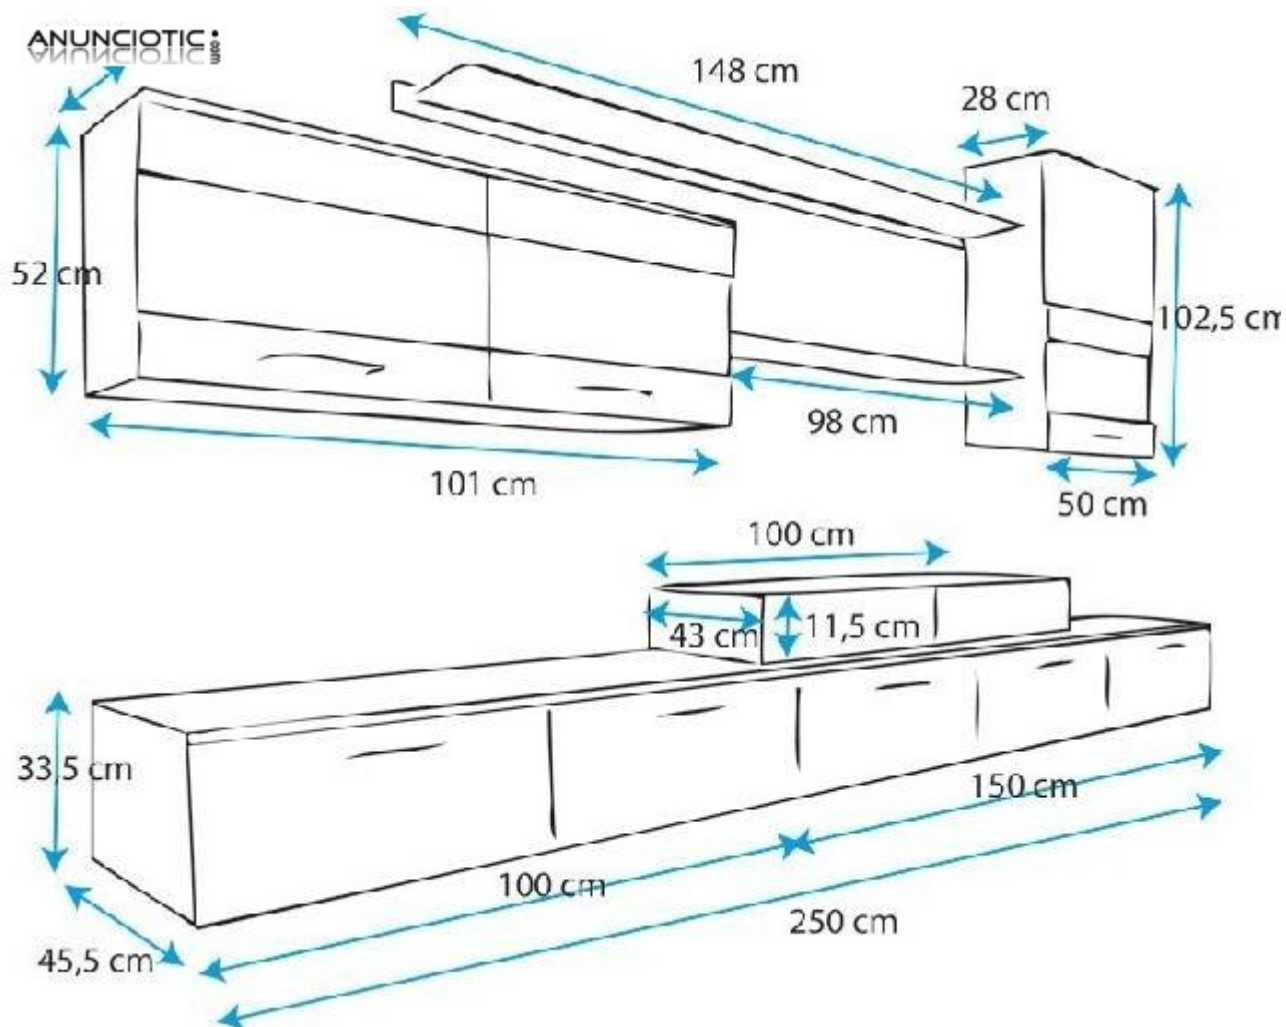

Mueble de salón Claudia wengué y

Envia un email al anunciante: user-439681@AnuncioTIC.com

Messenger: Contacto :

Fecha: Domingo, 15 Octubre de 2017

194 personas han visto este anuncio

Precio: 399

Mueble de salón Claudia wengué y blanco mod. 10. Las medidas del mueble son 250 x 194 x 45,5 cm. Los frontales del mueble de salón están fabricados en MDF terminado de laca brillo de 16mm. Luces de leds incluidas. Este mueble viene desmontado en 6 cajas. Dimensiones: Ver en la imagen. Se puede: - Añadir puertas de PVC con cantos redondeados - Añadir tiradores de metal - Añadir resorte hidráulico slow-open de metal - Añadir un sistema de cierre soft-close para evitar golpes Disponemos de muchas configuraciones. Puedes encontrar mucho más en www.mueblesbonitos.com

Puertas de
PVC con
cantos
redondeados