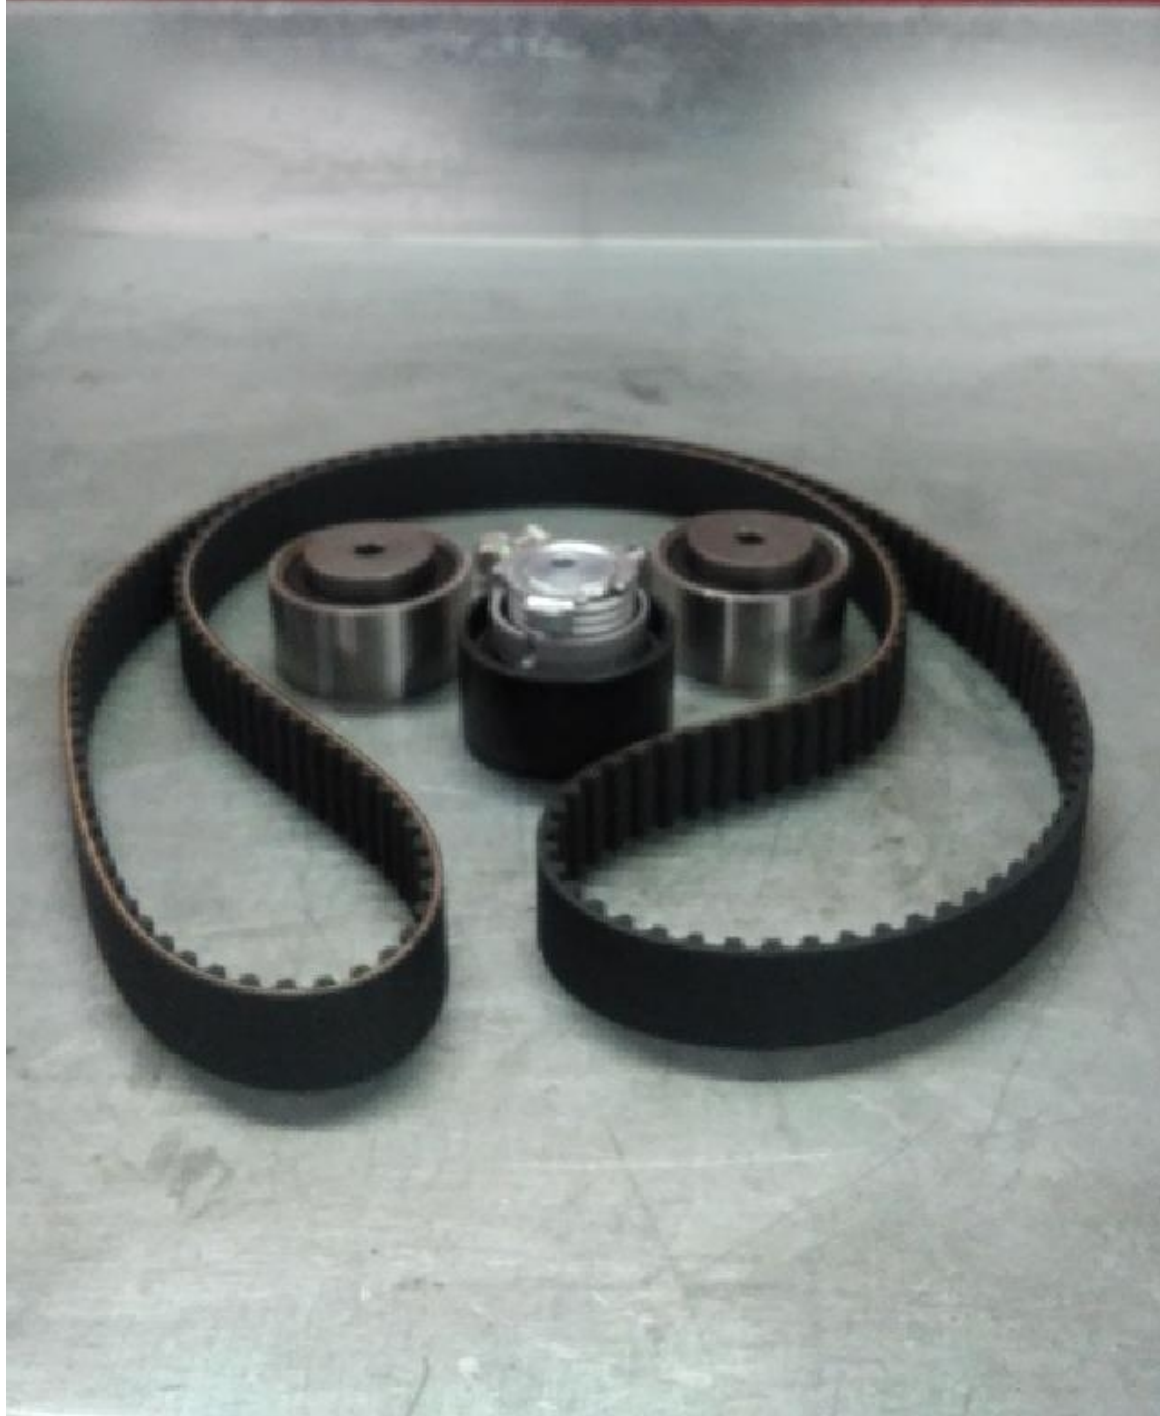

www.technicasdelmotor.com