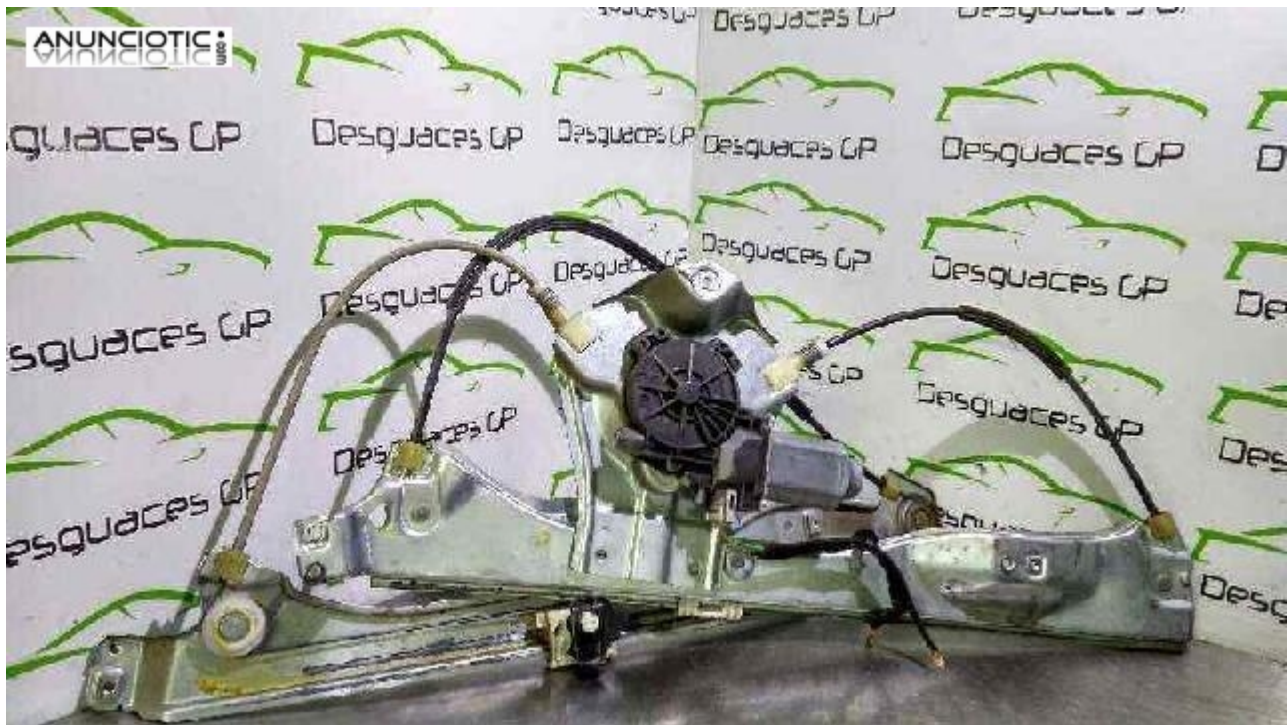

219445 elevelunas renault clio iii

Envia un email al anunciante: user-444582@AnuncioTIC.com

Messenger: Contacto :

Fecha: Jueves, 09 Noviembre de 2017

136 personas han visto este anuncio

Precio: 1

Desguaces GP ELEVELUNAS DELANTERO DERECHO de RENAULT CLIO III Authentique 1.5 dCi Diesel (65 CV) 05.10 - ... Pregunta por este código interno: 219445 Observaciones: ELECTRICO1 CLEMA 2 PINES. Venta online a toda España, envíos rápidos en 24 horas. Todos nuestros productos han sido revisados, comprobados y tienen garantía. Atención inmediata en nuestro teléfono de contacto, también atendemos por Whatsapp.