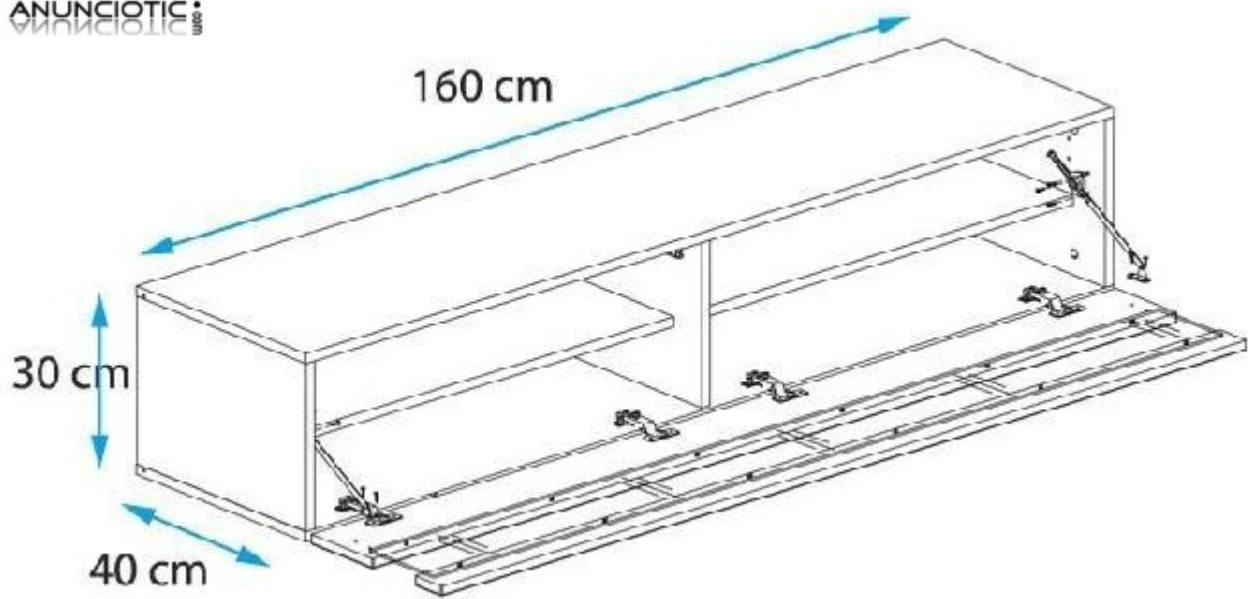

ANUNCIOTIC