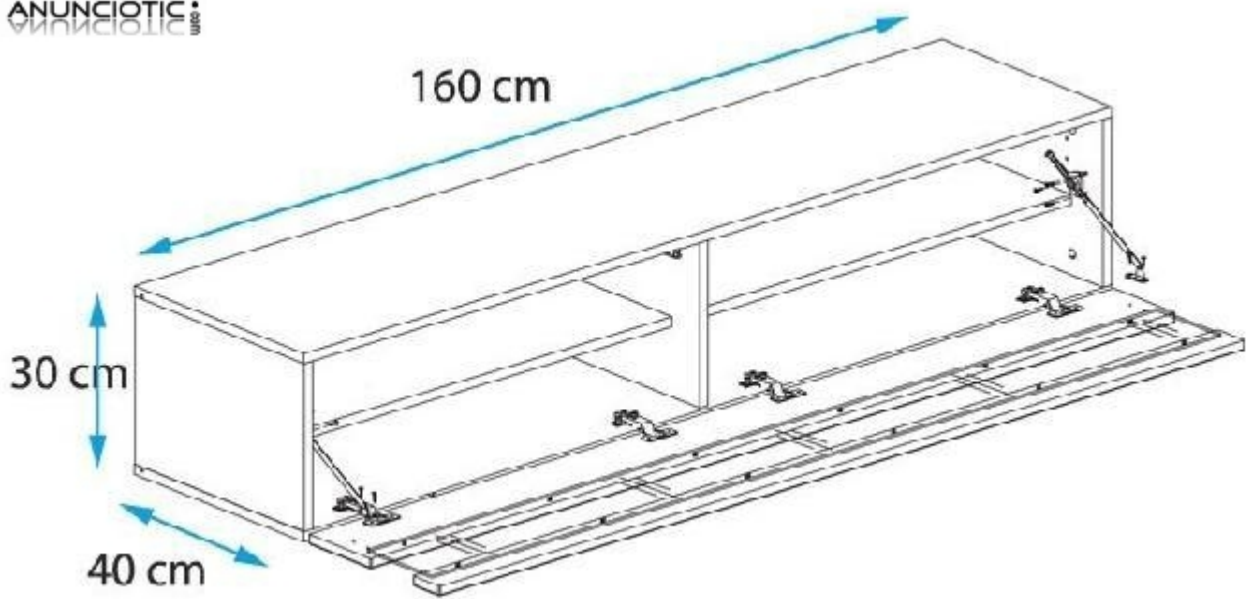

ANUNCIOTIC
LIVING