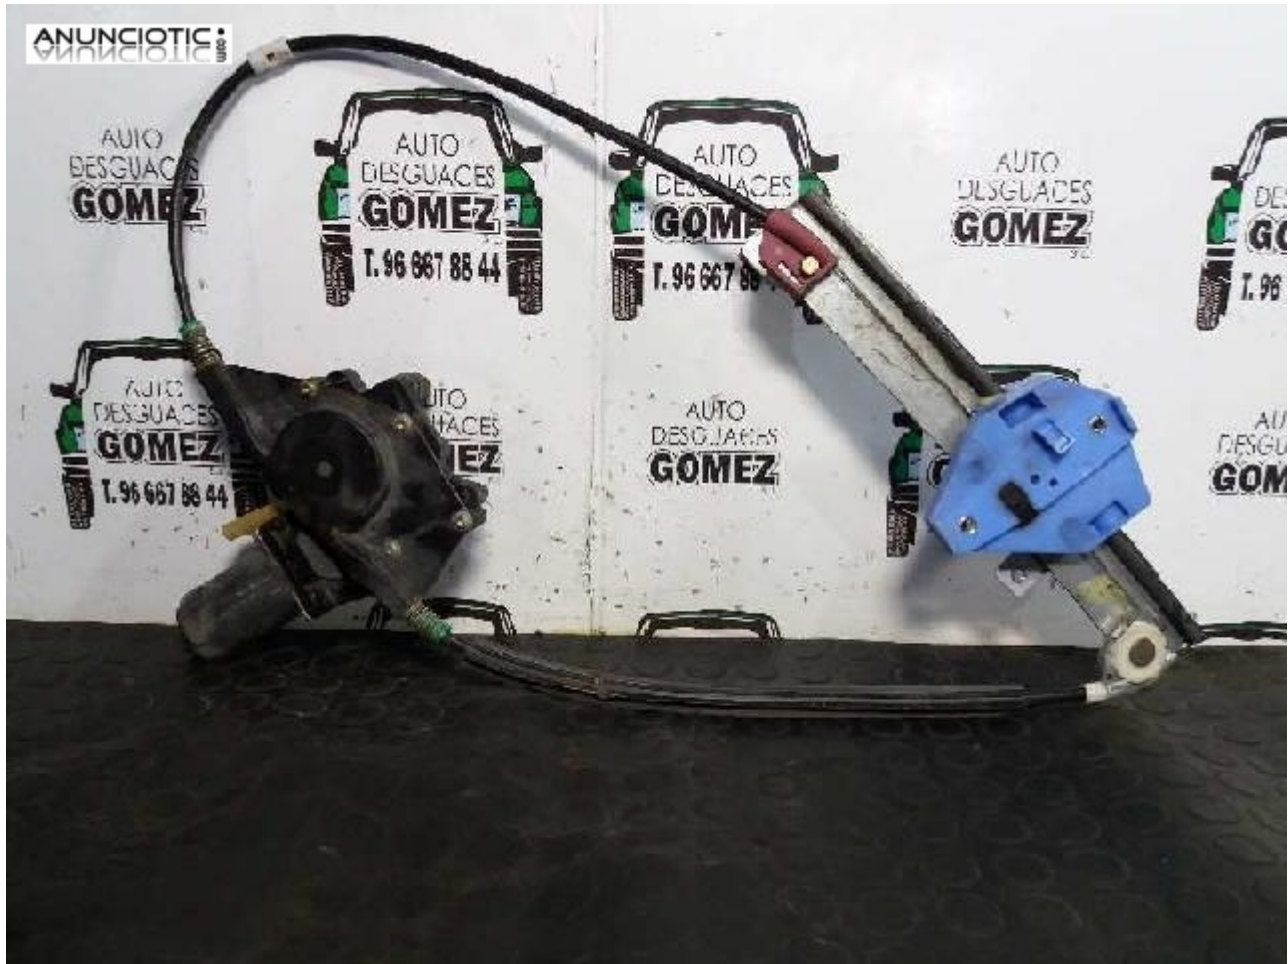

# 1183707 elevelunas ford mondeo familiar

**Envia un email al anunciante:** user-472784@AnuncioTIC.com

**Messenger:** Contacto :

**Fecha:** Mircoles, 25 Abril de 2018

99 personas han visto este anuncio

**Precio:** 40

Elevelunas electrico trasero derecho FORD MONDEO familiar ghia, Año: 2000 0130821681 1059782. Referencia : 93BBF27000B, Observaciones: 2 pines. Contacta con nosotros con el siguiente código: 1183707. Háblanos a través de Whatsapp, e-mail o teléfono. -Búscanos en: Azarbe de la partición 69A, Catral (Alicante). -Horario: 08: 30 - 14: 00 y de 16: 00 - 20: 00. Tu desguace de confianza, envíos a toda España. Todo tipo de recambios de ocasión.